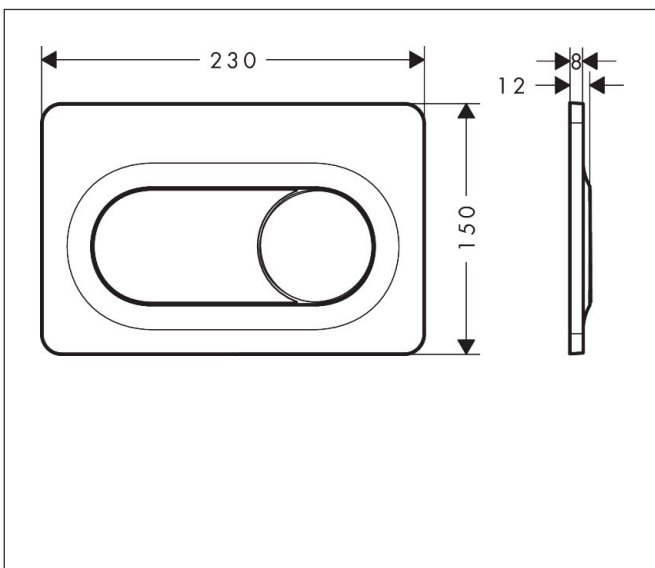

Merk	hansgrohe
Artikelnaam	iFrame Original S drukplaatvoor dual flush
Art.nr.	66002670
Oppervlakte	Mat zwart
Netto prijs	81,00 EUR

Product foto

Kenmerken

- wandmontage
- voor een spoelsysteem met 2 volumes
- van kunststof
- mechanisch
- bediening: van voren met twee knoppen

Maat tekeningen

Merk hansgrohe
 Artikelnaam **iFrame Original S** drukplaatvoor dual flush
 Art.nr. 66002670
 Oppervlakte Mat zwart
 Netto prijs 81,00 EUR

Benodigde onderdelen

Product foto	Artikelnaam	Art.nr.	Prijs
	hansgrohe iFrame universal Inbouwreservoir 1120 voor wandcloset	01022180	265,00