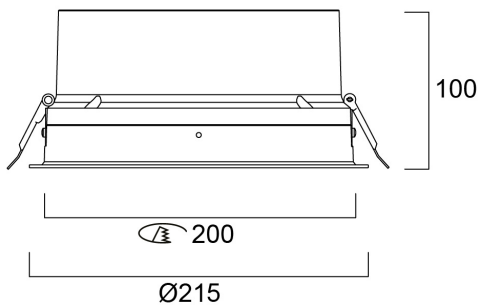

Technische gegevens

Afmetingen (mm)

Fotometrie

Distance [m]	Cone diameter [m]	Beam angle [°]	Beam angle [°]	Luminance [cd/m²]
0.5	0.77	37.1°	37.1°	837
1.0	1.55	37.1°	37.1°	159
1.5	2.32	37.1°	37.1°	70
2.0	3.09	37.1°	37.1°	39
2.5	3.86	37.1°	37.1°	24
3.0	4.64	37.1°	37.1°	17

Distance [m] Cone diameter [m] Luminance [cd/m²]
C0 - C180 (Half beam angle: 75.4°)

Solstice 200 17W 2300lm 930 DALI

Artikelnummer 2070233

Concord

Algemene gegevens

Productnaam	Solstice 200 17W 2300lm 930 DALI
Technologie	LED
Lampvoet	N/A
Behuizing	Aluminium
Montage	Plafondinbouw
Algemene toepassing	Winkel
Omgevingstemperatuur (°C)	-10°C...+40°C
Werkings temperatuur (°)	40
ETIM klasse	EC001744
E-nummer FI	4262073
Garantie	5 jaar

Fysieke gegevens

Kleur behuizing	RAL 9005 - Jet black
IP waarde	IP40/20
IK waarde	IK02
Afwerking diffusor	Diffuus
Materiaal diffusor	PC Polycarbonaat
Afwerking reflector	Hoogglans
Hoogte (mm)	100
Nominale diameter product (mm)	215
Plafondopening (mm)	200
Max. lampdiameter (mm) -D	215
Gewicht (kg)	1.5
Vrije inbouwhoogte (mm)	150

Verpakkingen

EAN code	5025768702336
Enkele lengte verpakking (cm)	30.3
Enkele breedte verpakking (cm)	30.3
Hoogte eenheidsverpakking (cm)	18.0
DUN14 (inner)	05025768702336
Eenheden per omdoos	1
Lengte omdoos (cm)	30.3
Breedte omdoos (cm)	30.3
Diepte omdoos (cm)	18.0