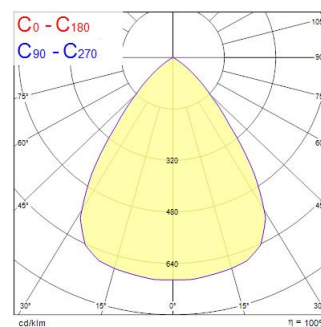

Technische gegevens

Afmetingen (mm)

Fotometrie

Distance [m]	Cone diameter [m]	Beam angle [°]	Beam angle [°]	Luminance [cd/m²]
0.5	0.77	37.1°	37.1°	837
1.0	1.55	37.1°	37.1°	159
1.5	2.32	37.1°	37.1°	70
2.0	3.09	37.1°	37.1°	39
2.5	3.86	37.1°	37.1°	24
3.0	4.64	37.1°	37.1°	17

Distance [m] Cone diameter [m] Luminance [cd/m²]
C0 - C180 (Half beam angle: 75.4°)

Solstice 200 17W 2300lm 930 DALI

Artikelnummer 2070233

Concord

Algemene gegevens

Productnaam	Solstice 200 17W 2300lm 930 DALI
Technologie	LED
Lampvoet	N/A
Behuizing	Aluminium
Montage	Plafondinbouw
Algemene toepassing	Winkel
Omgevingstemperatuur (°C)	-10°C...+40°C
Werkings temperatuur (°)	40
ETIM klasse	EC001744
E-nummer FI	4262073
Garantie	5 jaar

Optische gegevens

Lumenstroom armatuur (lm)	2300
Efficiëntie armatuur lm/W	135
LOR (%)	100
Kleurtemperatuur (K)	3000
Lichtkleur	Warmwit
CRI (Ra)	90
Kleurafwijking in de tijd	3
Initiële kleurvariatie (SDCM)	SDCM3
Bundel breedte (°)	70
Type licht distributie	Symmetrisch
Luminantiecontrole	< 19
Fotobiologische risicogroep	RG1