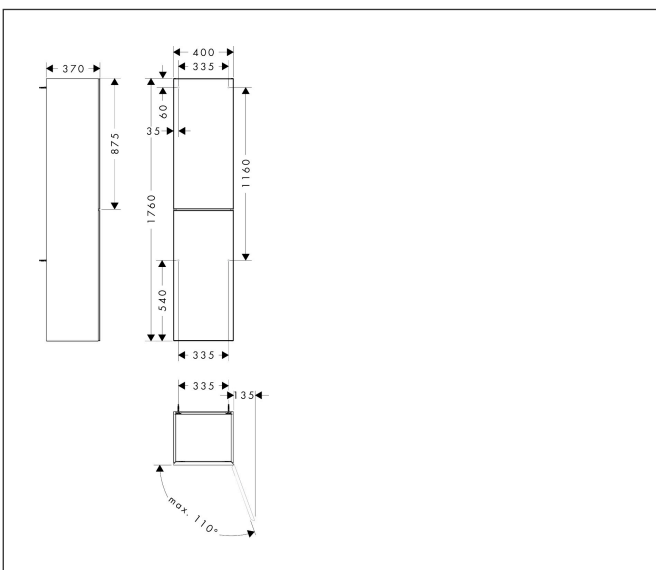

Merk	hansgrohe
Artikelnaam	<b>Xevolos E</b> hoge kast Matt White 400/360, scharnier rechts, oppervlak front: Metallic White
Art.nr.	54221320
Oppervlakte	Afwerking corpus: mat wit, Oppervlak meubel: Metallic White
Netto prijs	1.628,74 EUR

## Kenmerken

- bestaat uit: hoge kast, glazen planchetten
- materiaal behuizing: vezelplaat van gemiddelde dichtheid (MDF)
- oppervlaktemateriaal behuizing: lak
- materiaal voorzijde: glas
- oppervlaktemateriaal voorzijde: metaal (satijnglans)
- MoistureProof: duurzaam materiaal dat lang mooi blijft
- SmoothSurface: glad en egaal voor een geweldig gevoel
- AntiFingerprint: oplossing tegen vingerafdrukken
- materiaal voorframe: aluminium
- oppervlaktemateriaal voorframe: poederlak (kleur van behuizing)
- materiaal afdekplaat: vezelplaat van gemiddelde dichtheid (MDF)
- oppervlaktemateriaal afdekplaat: lak
- greeploos
- type opening: deur
- 2 deuren
- deurscharnier: rechts
- open via PushOpen-functie
- met 4 verstelbare glazen planchetten
- montagevoorwaarde: voorgemonteerd
- met bevestigingsmateriaal

## Maat tekeningen