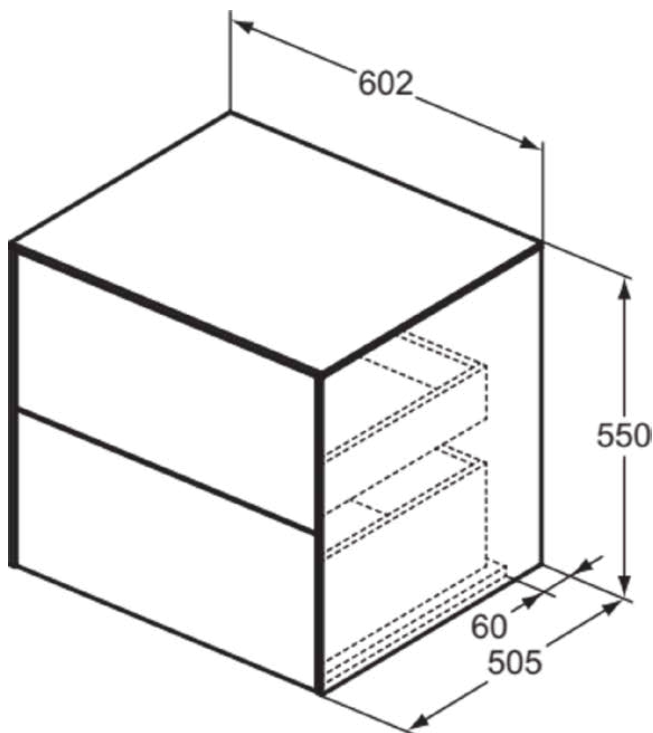

CONCA

T4321Y5

CONCA | Wastafelmeubel 602x505x550 mm in dark walnut afwerking, 2 laden | Greeploos, Volledige extractielade, Push-to-open, Softclose, Voorgemonteerd, Duurzaam geproduceerd hout, Houtfineer

Afbeelding & technische tekening

Algemene informatie

Productcategorie:	Meubels
Producttype:	Wastafelmeubel
Merk:	Ideal Standard
Collectie:	CONCA
Ontwerper:	Palomba Serafini Associati
Colour:	Y5 - Dark Walnut
Afwerking van het oppervlak:	mat
Hoogte (mm):	550
Breedte (mm):	602
Lengte / sprong (mm):	505
Bevestigingswijze:	Bevestigingsset
Nettogewicht (kg):	38.00
EAN-code:	8014140464013