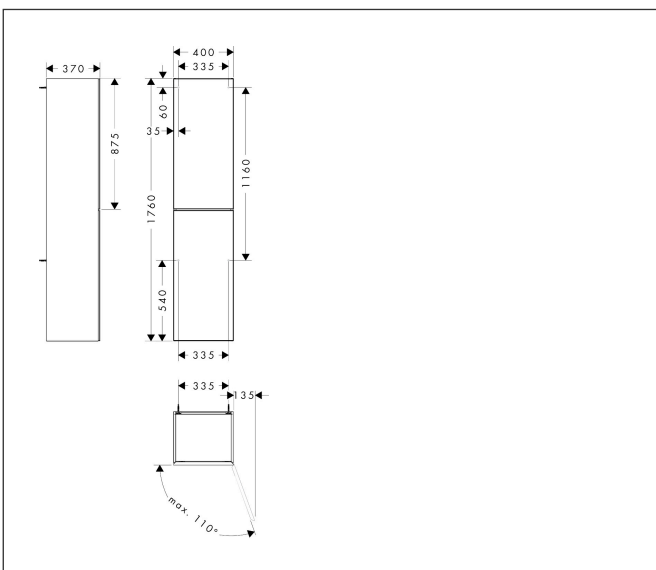

Merk	hansgrohe
Artikelnaam	<b>Xevolos E</b> hoge kast Matt White 400/360, scharnier rechts, oppervlak front: Metallic White
Art.nr.	54221730
Oppervlakte	Afwerking corpus: mat wit, Oppervlak meubel: Dark Oak
Netto prijs	1.628,74 EUR

## Maat tekeningen