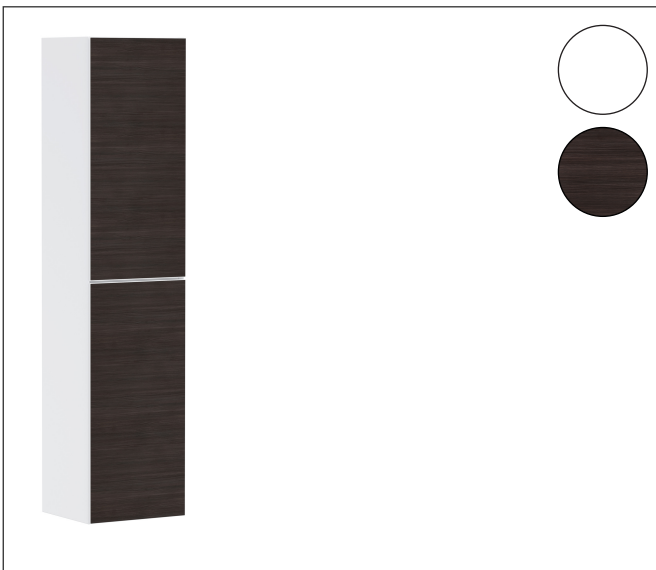

Merk	hansgrohe
Artikelnaam	Xevolos E hoge kast Matt White 400/360, scharnier rechts, oppervlak front: Metallic White
Art.nr.	54221730
Oppervlakte	Afwerking corpus: mat wit, Oppervlak meubel: Dark Oak
Netto prijs	1.628,74 EUR

Product foto