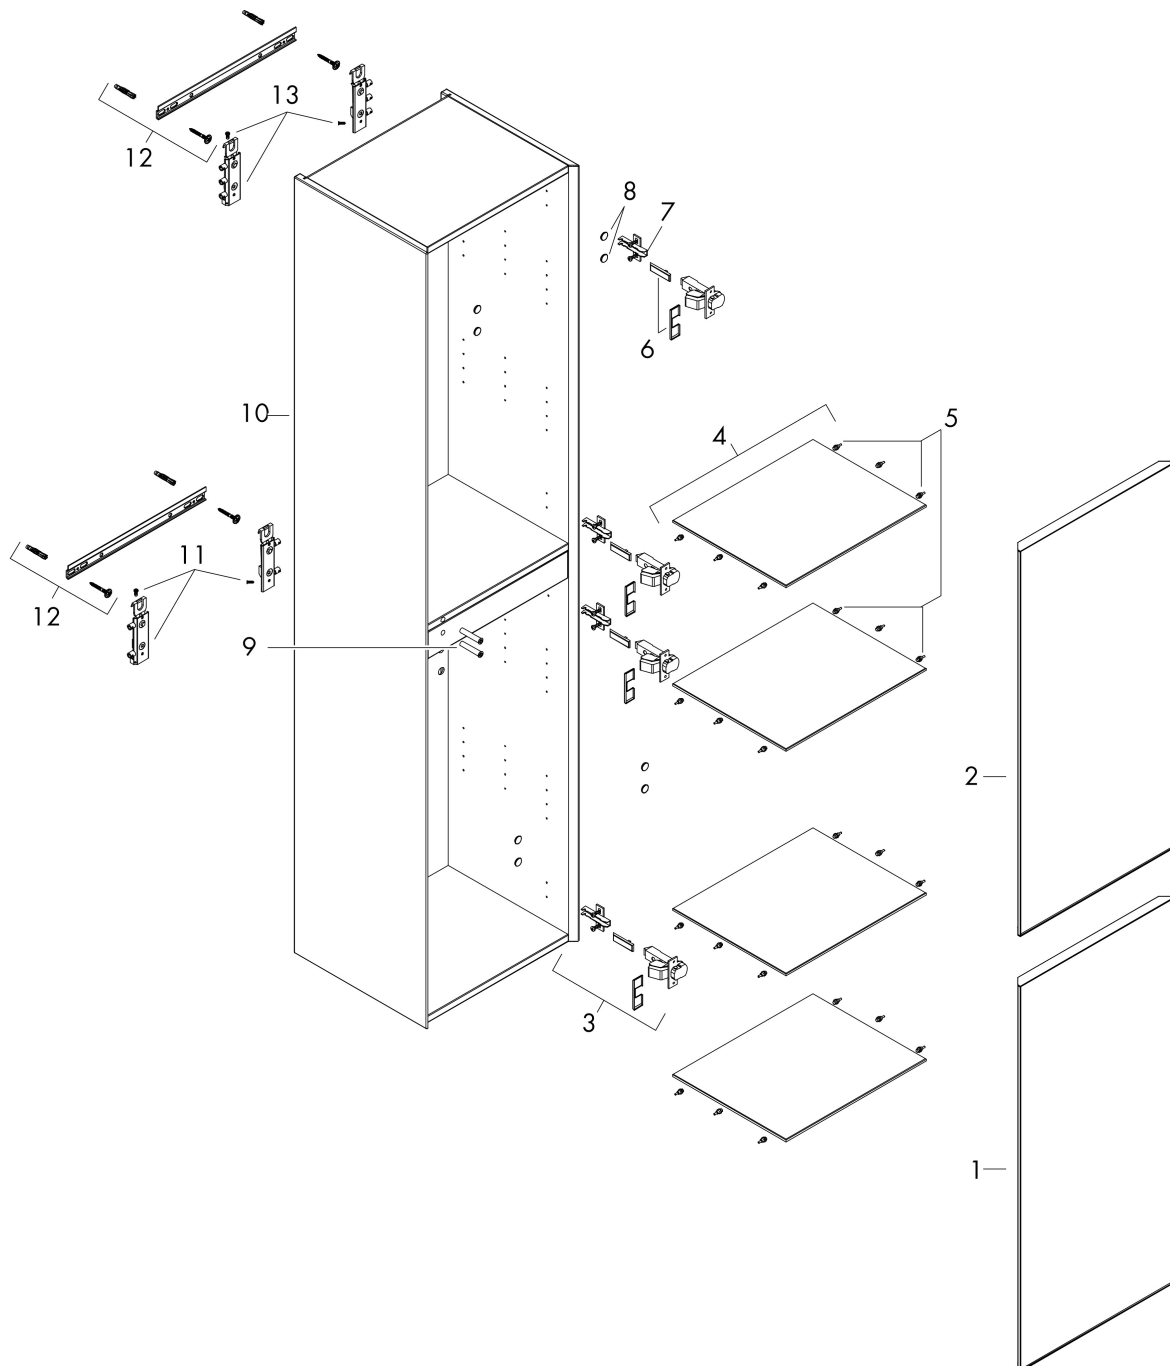

Merk hansgrohe
Artikelnaam **Xevolos E** hoge kast Matt White 400/360, scharnier rechts, oppervlak front: Metallic White
Art.nr. 54221730
Oppervlakte Afwerking corpus: mat wit, Oppervlak meubel: Dark Oak
Netto prijs 1.628,74 EUR

Explosietekening voor bouwjaar: >09/23

Merk hansgrohe
Artikelnaam **Xevolos E** hoge kast Matt White 400/360, scharnier rechts, oppervlak front:
Metallic White
Art.nr. 54221730
Oppervlakte Afwerking corpus: mat wit, Oppervlak meubel: Dark Oak
Netto prijs 1.628,74 EUR

Onderdelen voor bouwjaar: >09/23

Pos	Beschrijving	Art.nr.	Prijs
1	meubelfront	87296730	1.033,97
2	meubelfront	87324730	1.033,97
3	deurscharnier cpl.	87299000	54,08
4	glasplaat	87154000	66,87
5	wandhouder	87155000	26,73
6	afdekkap	87300000	
7	bevestigingsset deurscharnier	87933000	
8	afdekkap	87146000	34,01
9	magneet	87183000	21,22
10	meubelromp	87677000	2.044,64
11	montageset	87144000	26,73
12	montageset	87170000	42,22
13	montageset	87145000	42,22