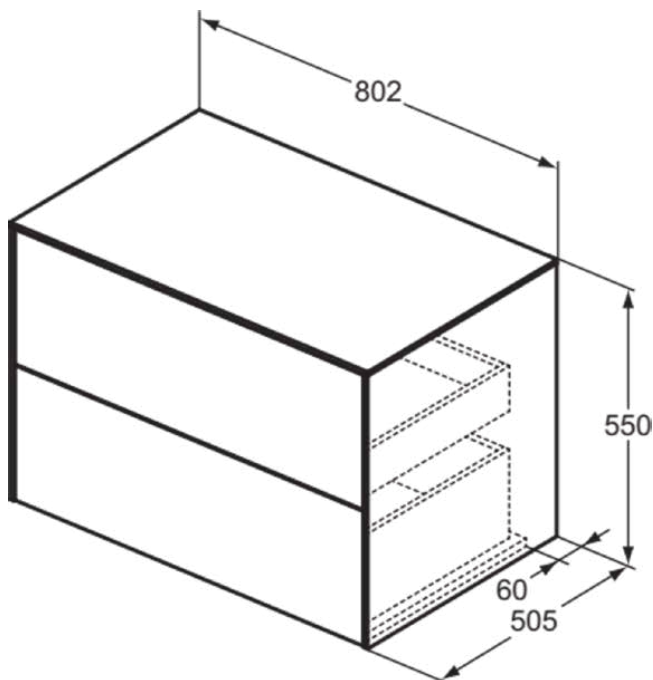

CONCA

T4322Y1

CONCA | Wastafelmeubel 802x505x550 mm in matt white afwerking, 2 laden | Greeploos, Volledige extractielade, Push-to-open, Softclose, Voorgemonteerd, Duurzaam geproduceerd hout

Afbeelding & technische tekening

Algemene informatie

Productcategorie:	Meubels
Producttype:	Wastafelmeubel
Merk:	Ideal Standard
Collectie:	CONCA
Ontwerper:	Palomba Serafini Associati
Colour:	Y1 - Matt White
Afwerking van het oppervlak:	mat
Hoogte (mm):	550
Breedte (mm):	802
Lengte / sprong (mm):	505
Bevestigingswijze:	Bevestigingsset
Nettogewicht (kg):	44.00
EAN-code:	8014140464037

Kenmerken

	Greeploos		Volledige extractielade
	Push-to-open		Softclose
	Voorgemonteerd		Duurzaam geproduceerd hout

Downloads

- [Installation Guide](#)
- [Spare Parts List](#)

Product specificaties

Sluitingsmechanisme:	Softclosing
Kleurcode:	Y1
Kleuromschrijving:	matt white
Hoekmodel:	Nee
Volledige extractielade:	Yes
Gre(e)p(en):	Greeploos
Verstelbare montagevoeten:	Nee
Materiaal:	Hout
Materiaalkwaliteit lichaam:	3-laags spaanplaat met hoge dichtheid
Materiaalkwaliteit afdekblad:	MDF gelakt
Aantal deuren (totaal):	0
Aantal deuren (links openend):	0
Aantal deuren (rechts openend):	0
Aantal laden (totaal):	2
Aantal externe laden:	2
Aantal interne laden:	0
Aantal open vakken:	0

CONCA

T4322Y1

CONCA | Wastafelmeubel 802x505x550 mm in matt white afwerking, 2 laden | Greeploos, Volledige extractielade, Push-to-open, Softclose, Voorgemonteerd, Duurzaam geproduceerd hout

Product specificaties