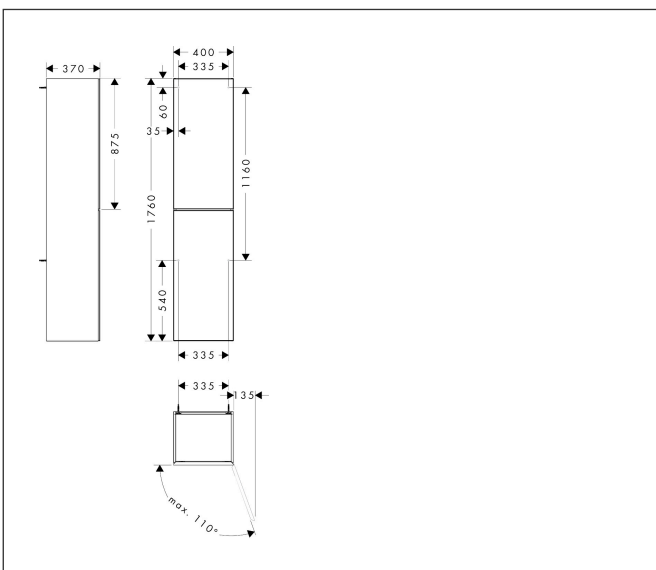

Merk	hansgrohe
Artikelnaam	<b>Xevolos E</b> hoge kast Sand Matt Beige 400/360, scharnier rechts, oppervlak front: Patterned Bronze
Art.nr.	54222390
Oppervlakte	Afwerking corpus: Sand Matt Beige, Oppervlak meubel: Patterned Bronze
Netto prijs	2.095,33 EUR

## Maat tekeningen