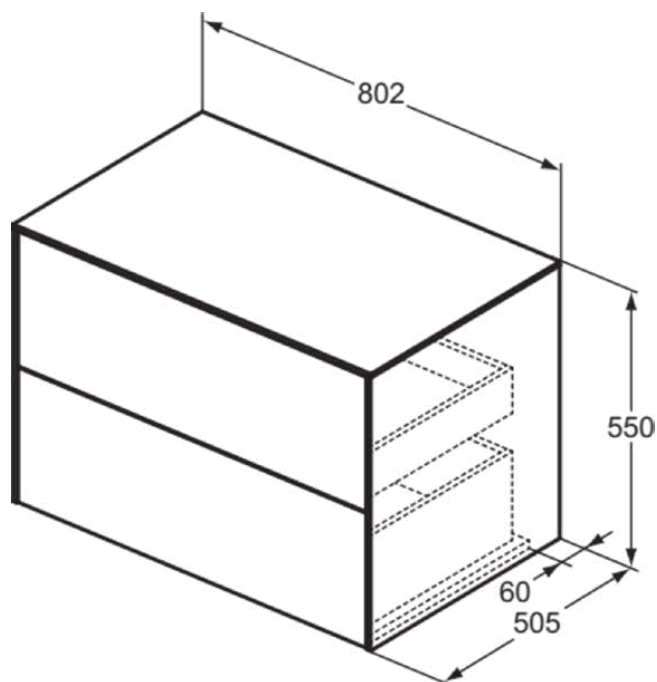

CONCA

T4322Y2

CONCA | Wastafelmeubel 802x505x550 mm in matt anthracite afwerking, 2 laden | Greeploos, Volledige extractielade, Push-to-open, Softclose, Voorgemonteerd, Duurzaam geproduceerd hout

Afbeelding & technische tekening

Algemene informatie

Productcategorie:	Meubels
Producttype:	Wastafelmeubel
Merk:	Ideal Standard
Collectie:	CONCA
Ontwerper:	Palomba Serafini Associati
Colour:	Y2 - Matt Anthracite
Afwerking van het oppervlak:	mat
Hoogte (mm):	550
Breedte (mm):	802
Lengte / sprong (mm):	505
Bevestigingswijze:	Bevestigingsset
Nettogewicht (kg):	44.00
EAN-code:	8014140464044

Kenmerken

	Greeploos		Volledige extractielade
	Push-to-open		Softclose
	Voorgemonteerd		Duurzaam geproduceerd hout

Downloads

- [Installation Guide](#)
- [Spare Parts List](#)

Product specificaties

Sluitingsmechanisme:	Softclosing
Kleurcode:	Y2
Kleuromschrijving:	matt anthracite
Hoekmodel:	Nee
Volledige extractielade:	Yes
Gre(e)p(en):	Greeploos
Verstelbare montagevoeten:	Nee
Materiaal:	Hout
Materiaalkwaliteit lichaam:	3-laags spaanplaat met hoge dichtheid
Materiaalkwaliteit afdekblad:	MDF gelakt
Aantal deuren (totaal):	0
Aantal deuren (links openend):	0
Aantal deuren (rechts openend):	0
Aantal laden (totaal):	2
Aantal externe laden:	2
Aantal interne laden:	0
Aantal open vakken:	0

CONCA

T4322Y2

CONCA | Wastafelmeubel 802x505x550 mm in matt anthracite afwerking, 2 laden | Greeploos, Volledige extractielade, Push-to-open, Softclose, Voorgemonteerd, Duurzaam geproduceerd hout

Product specificaties