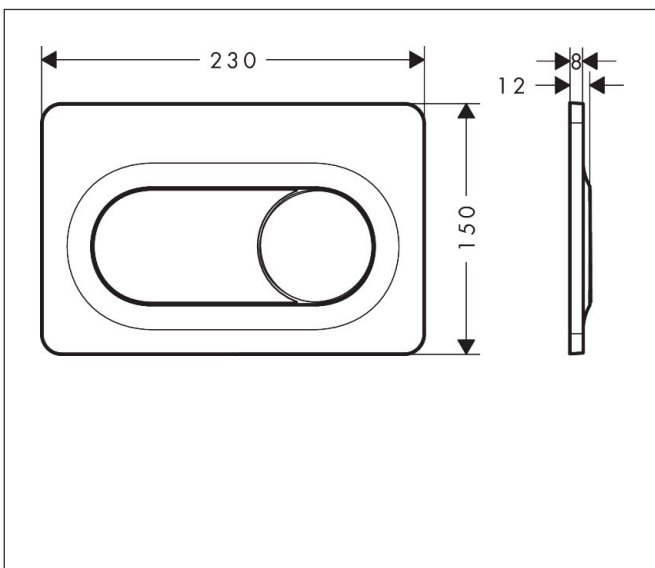

Merk	hansgrohe
Artikelnaam	<b>iFrame Original S</b> drukplaatvoor dual flush
Art.nr.	66002700
Oppervlakte	Mat wit
Netto prijs	81,00 EUR

## Kenmerken

- wandmontage
- voor een spoelsysteem met 2 volumes
- van kunststof
- mechanisch
- bediening: van voren met twee knoppen

## Maat tekeningen

Merk	hansgrohe
Artikelnaam	<b>iFrame Original S</b> drukplaatvoor dual flush
Art.nr.	66002700
Oppervlakte	Mat wit
Netto prijs	81,00 EUR