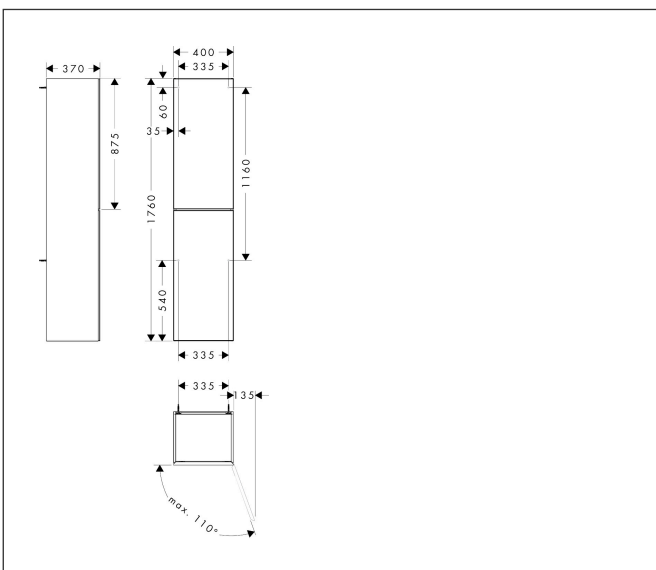

Merk	hansgrohe
Artikelnaam	Xevolos E hoge kast Sand Matt Beige 400/360, scharnier rechts, oppervlak front: Patterned Bronze
Art.nr.	54222730
Oppervlakte	Afwerking corpus: Sand Matt Beige, Oppervlak meubel: Dark Oak
Netto prijs	1.628,74 EUR

Product foto

Maat tekeningen

Kenmerken

- bestaat uit: hoge kast, glazen planchetten
- materiaal behuizing: vezelplaat van gemiddelde dichtheid (MDF)
- oppervlaktemateriaal behuizing: lak
- materiaal voorzijde: compact gelamineerd
- oppervlaktemateriaal voorzijde: laminaat (HPL)
- MoistureProof: duurzaam materiaal dat lang mooi blijft
- SmoothSurface: glad en egaal voor een geweldig gevoel
- AntiFingerprint: oplossing tegen vingerafdrukken
- materiaal voorframe: aluminium
- oppervlaktemateriaal voorframe: poederlak (kleur van behuizing)
- materiaal afdekplaat: vezelplaat van gemiddelde dichtheid (MDF)
- oppervlaktemateriaal afdekplaat: lak
- greeploos
- type opening: deur
- 2 deuren
- deurscharnier: rechts
- open via PushOpen-functie
- met 4 verstelbare glazen planchetten
- montagevoorwaarde: voorgemonteerd
- met bevestigingsmateriaal

Technologie

Certificaat

Merk hansgrohe
Artikelnaam **Xevolos E** hoge kast Sand Matt Beige 400/360, scharnier rechts, oppervlak front: Patterned Bronze
Art.nr. 54222730
Oppervlakte Afwerking corpus: Sand Matt Beige, Oppervlak meubel: Dark Oak
Netto prijs 1.628,74 EUR

Explosietekening voor bouwjaar: >09/23

Merk hansgrohe
 Artikelnaam **Xevolos E** hoge kast Sand Matt Beige 400/360, scharnier rechts, oppervlak front: Patterned Bronze
 Art.nr. 54222730
 Oppervlakte Afwerking corpus: Sand Matt Beige, Oppervlak meubel: Dark Oak
 Netto prijs 1.628,74 EUR