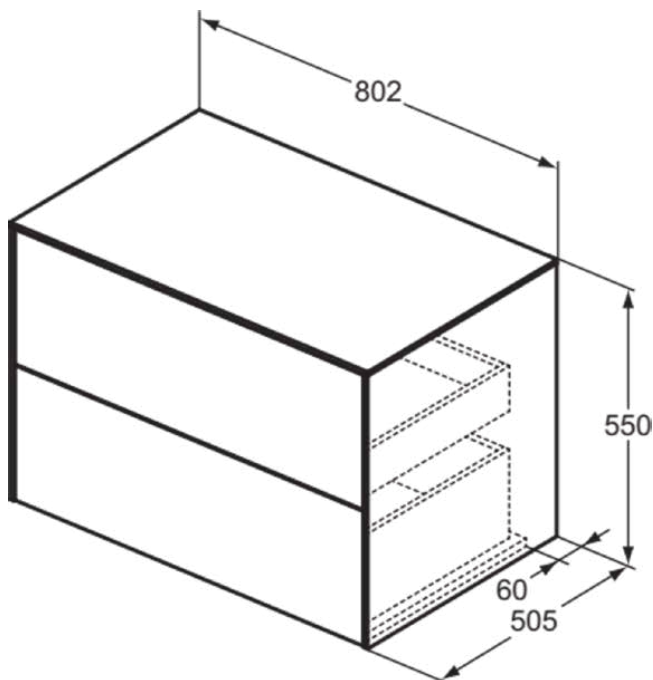

## T4322Y3

CONCA | Wastafelmeubel 802x505x550 mm in matt sunset afwerking, 2 laden | Greeploos, Volledige extractielade, Push-to-open, Softclose, Voorgemonteerd, Duurzaam geproduceerd hout

### Algemene informatie

Productcategorie:	Meubels
Producttype:	Wastafelmeubel
Merk:	Ideal Standard
Collectie:	CONCA
Ontwerper:	Palomba Serafini Associati
Colour:	Y3 - Matt Sunset
Afwerking van het oppervlak:	mat
Hoogte (mm):	550
Breedte (mm):	802
Lengte / sprong (mm):	505
Bevestigingswijze:	Bevestigingsset
Nettogewicht (kg):	44.00
EAN-code:	8014140464051