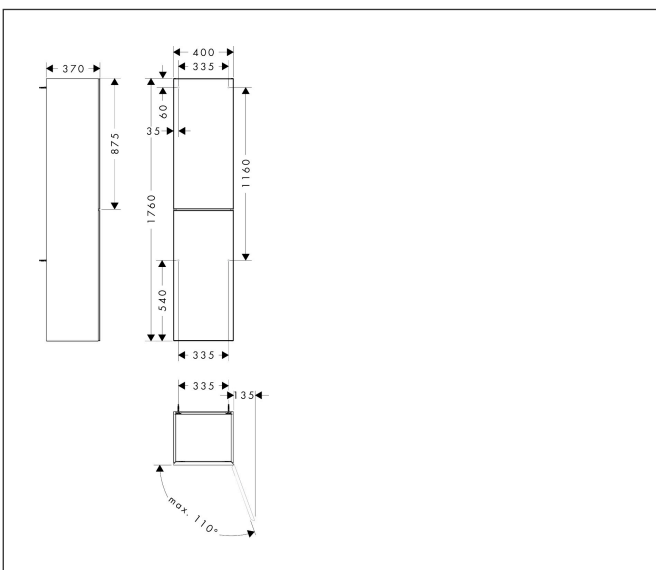

Merk	hansgrohe
Artikelnaam	Xevolos E hoge kast Sand Matt Beige 400/360, scharnier rechts, oppervlak front: Patterned Bronze
Art.nr.	54222790
Oppervlakte	Afwerking corpus: Sand Matt Beige, Oppervlak meubel: Metallic Sand Beige
Netto prijs	1.628,74 EUR

Product foto

Kenmerken

- bestaat uit: hoge kast, glazen planchetten
- materiaal behuizing: vezelplaat van gemiddelde dichtheid (MDF)
- oppervlaktemateriaal behuizing: lak
- materiaal voorzijde: glas
- oppervlaktemateriaal voorzijde: metaal (satiënglans)
- MoistureProof: duurzaam materiaal dat lang mooi blijft
- SmoothSurface: glad en egaal voor een geweldig gevoel
- AntiFingerprint: oplossing tegen vingerafdrukken
- materiaal voorframe: aluminium
- oppervlaktemateriaal voorframe: poederlak (kleur van behuizing)
- materiaal afdekplaat: vezelplaat van gemiddelde dichtheid (MDF)
- oppervlaktemateriaal afdekplaat: lak
- greeploos
- type opening: deur
- 2 deuren
- deurscharnier: rechts
- open via PushOpen-functie
- met 4 verstelbare glazen planchetten
- montagevoorwaarde: voorgemonteerd
- met bevestigingsmateriaal

Maat tekeningen

Technologie

Certificaat

Merk hansgrohe
Artikelnaam **Xevolos E** hoge kast Sand Matt Beige 400/360, scharnier rechts, oppervlak front: Patterned Bronze
Art.nr. 54222790
Oppervlakte Afwerking corpus: Sand Matt Beige, Oppervlak meubel: Metallic Sand Beige
Netto prijs 1.628,74 EUR

Explosietekening voor bouwjaar: >09/23

Merk hansgrohe
 Artikelnaam **Xevolos E** hoge kast Sand Matt Beige 400/360, scharnier rechts, oppervlak front: Patterned Bronze
 Art.nr. 54222790
 Oppervlakte Afwerking corpus: Sand Matt Beige, Oppervlak meubel: Metallic Sand Beige
 Netto prijs 1.628,74 EUR