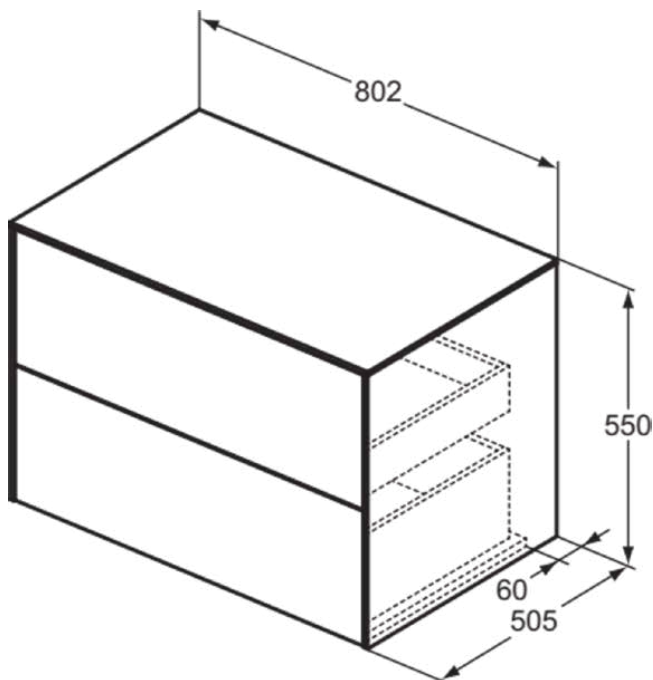

CONCA

T4322Y4

CONCA | Wastafelmeubel 802x505x550 mm in smoked oak afwerking, 2 laden | Greeploos, Volledige extractielade, Push-to-open, Softclose, Voorgemonteerd, Duurzaam geproduceerd hout, Houtfineer

Afbeelding & technische tekening

Algemene informatie

Productcategorie:	Meubels
Producttype:	Wastafelmeubel
Merk:	Ideal Standard
Collectie:	CONCA
Ontwerper:	Palomba Serafini Associati
Colour:	Y4 - Smoked Oak
Afwerking van het oppervlak:	mat
Hoogte (mm):	550
Breedte (mm):	802
Lengte / sprong (mm):	505
Bevestigingswijze:	Bevestigingsset
Nettogewicht (kg):	44.00
EAN-code:	8014140464068