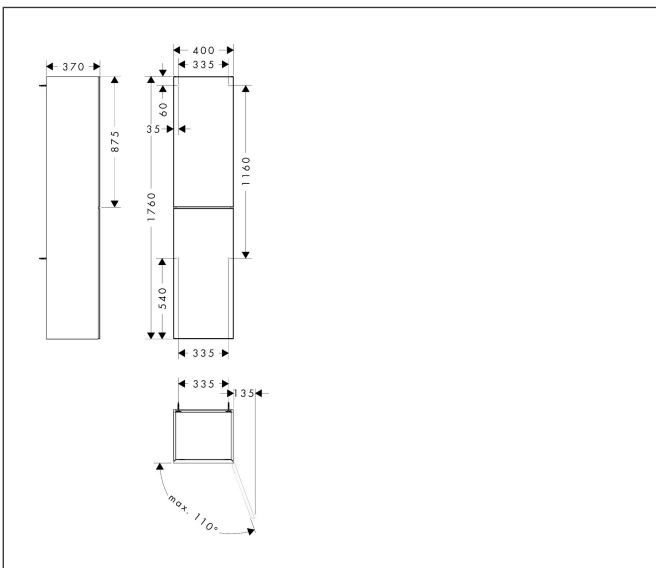

Merk	hansgrohe
Artikelnaam	Xevolos E hoge kast Slate Matt Grey 400/360, scharnier rechts, oppervlak front: Patterned Bronze
Art.nr.	54223390
Oppervlakte	Afwerking corpus: Slate Matt Grey, Oppervlak meubel: Patterned Bronze
Netto prijs	2.095,33 EUR

Product foto

Kenmerken

- bestaat uit: hoge kast, glazen planchetten
- materiaal behuizing: vezelplaat van gemiddelde dichtheid (MDF)
- oppervlaktemateriaal behuizing: lak
- materiaal voorzijde: keramiek
- oppervlaktemateriaal voorzijde: keramiek met microtextuur
- MoistureProof: duurzaam materiaal dat lang mooi blijft
- SmoothSurface: glad en egaal voor een geweldig gevoel
- AntiFingerprint: oplossing tegen vingerafdrukken
- materiaal voorframe: aluminium
- oppervlaktemateriaal voorframe: poederlak (kleur van behuizing)
- greeploos
- type opening: deur
- 2 deuren
- deurscharnier: rechts
- open via PushOpen-functie
- met 4 verstelbare glazen planchetten
- montagevoorwaarde: voorgemonteerd
- met bevestigingsmateriaal

Maat tekeningen

Technologie

Certificaat

Merk hansgrohe
 Artikelnaam **Xevolos E** hoge kast Slate Matt Grey 400/360, scharnier rechts, oppervlak front: Patterned Bronze
 Art.nr. 54223390
 Oppervlakte Afwerking corpus: Slate Matt Grey, Oppervlak meubel: Patterned Bronze
 Netto prijs 2.095,33 EUR

Explosietekening voor bouwjaar: >09/23

Merk hansgrohe
 Artikelnaam **Xevolos E** hoge kast Slate Matt Grey 400/360, scharnier rechts, oppervlak front: Patterned Bronze
 Art.nr. 54223390
 Oppervlakte Afwerking corpus: Slate Matt Grey, Oppervlak meubel: Patterned Bronze
 Netto prijs 2.095,33 EUR