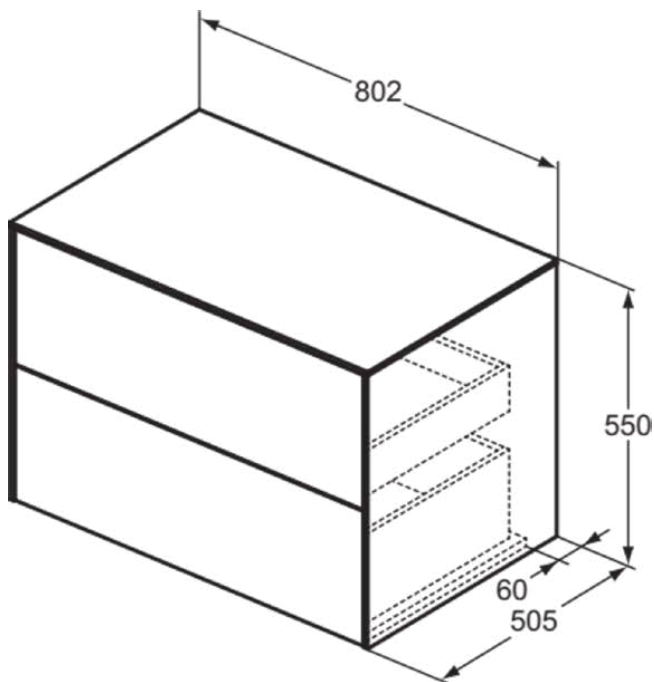

CONCA

T4322Y5

CONCA | Wastafelmeubel 802x505x550 mm in dark walnut afwerking, 2 laden | Greeploos, Volledige extractielade, Push-to-open, Softclose, Voorgemonteerd, Duurzaam geproduceerd hout, Houtfineer

Afbeelding & technische tekening

Algemene informatie

Productcategorie:	Meubels
Producttype:	Wastafelmeubel
Merk:	Ideal Standard
Collectie:	CONCA
Ontwerper:	Palomba Serafini Associati
Colour:	Y5 - Dark Walnut
Afwerking van het oppervlak:	mat
Hoogte (mm):	550
Breedte (mm):	802
Lengte / sprong (mm):	505
Bevestigingswijze:	Bevestigingsset
Nettogewicht (kg):	44.00
EAN-code:	8014140464075