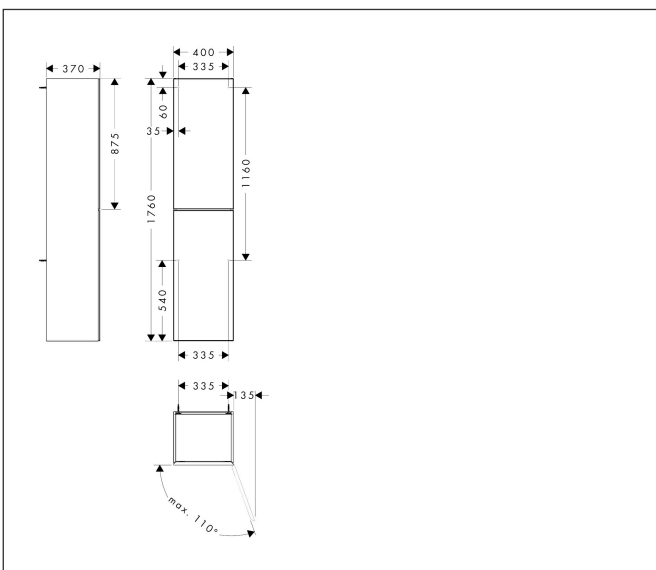

Merk	hansgrohe
Artikelnaam	<b>Xevolos E</b> hoge kast Slate Matt Grey 400/360, scharnier rechts, oppervlak front: Patterned Bronze
Art.nr.	54223730
Oppervlakte	Afwerking corpus: Slate Matt Grey, Oppervlak meubel: Dark Oak
Netto prijs	1.628,74 EUR

## Kenmerken

- bestaat uit: hoge kast, glazen planchetten
- materiaal behuizing: vezelplaat van gemiddelde dichtheid (MDF)
- oppervlaktemateriaal behuizing: lak
- materiaal voorzijde: compact gelamineerd
- oppervlaktemateriaal voorzijde: laminaat (HPL)
- MoistureProof: duurzaam materiaal dat lang mooi blijft
- SmoothSurface: glad en egaal voor een geweldig gevoel
- AntiFingerprint: oplossing tegen vingerafdrukken
- materiaal voorframe: aluminium
- oppervlaktemateriaal voorframe: poederlak (kleur van behuizing)
- greeploos
- type opening: deur
- 2 deuren
- deurscharnier: rechts
- open via PushOpen-functie
- met 4 verstelbare glazen planchetten
- montagevoorwaarde: voorgemonteerd
- met bevestigingsmateriaal

## Maat tekeningen