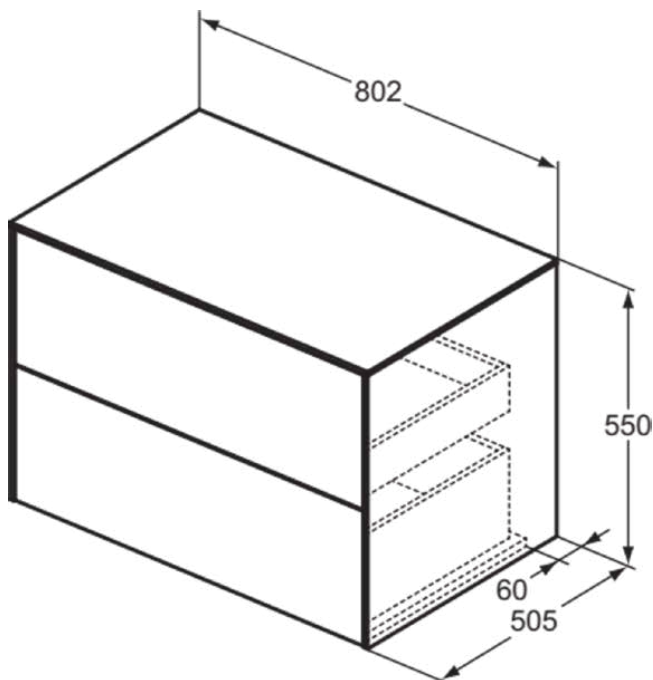

CONCA

T4322Y6

CONCA | Wastafelmeubel 802x505x550 mm in licht eiken afwerking, 2 laden | Greeploos, Volledige extractielade, Push-to-open, Softclose, Voorgemonteerd, Duurzaam geproduceerd hout, Houtfineer

Afbeelding & technische tekening

Algemene informatie

Productcategorie:	Meubels
Producttype:	Wastafelmeubel
Merk:	Ideal Standard
Collectie:	CONCA
Ontwerper:	Palomba Serafini Associati
Colour:	Y6 - Licht Eiken
Afwerking van het oppervlak:	mat
Hoogte (mm):	550
Breedte (mm):	802
Lengte / sprong (mm):	505
Bevestigingswijze:	Bevestigingsset
Nettogewicht (kg):	44.00
EAN-code:	8014140464082

Sluitingsmechanisme:	Softclosing
Kleurcode:	Y6
Kleuromschrijving:	licht eiken
Hoekmodel:	Nee
Volledige extractielade:	Yes
Gre(e)p(en):	Greeploos
Verstelbare montagevoeten:	Nee
Materiaal:	Hout
Materiaalkwaliteit lichaam:	3-laags spaanplaat met hoge dichtheid
Materiaalkwaliteit afdekblad:	MDF gelakt
Aantal deuren (totaal):	0
Aantal deuren (links openend):	0
Aantal deuren (rechts openend):	0
Aantal laden (totaal):	2