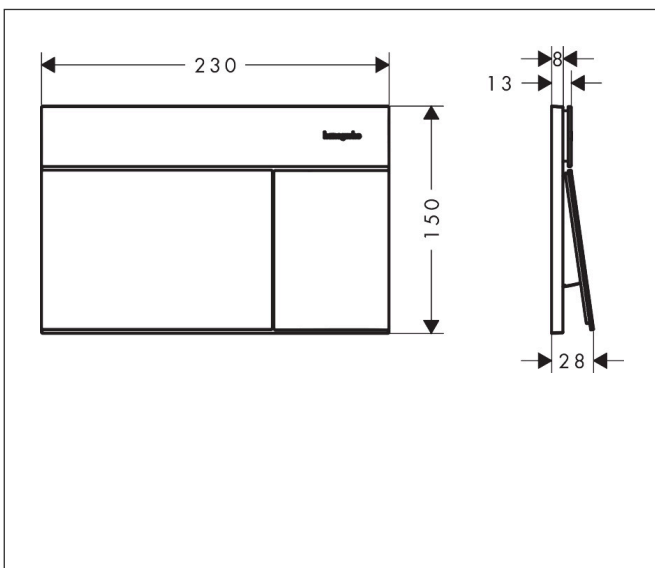

Merk	hansgrohe
Artikelnaam	iFrame Element E drukplaatvoor dual flush
Art.nr.	66003000
Oppervlakte	chrom
Netto prijs	270,00 EUR

Product foto

Kenmerken

- wandmontage
- voor een spoelsysteem met 2 volumes
- van metaal
- mechanisch
- bediening: van voren met twee knoppen

Maat tekeningen

Merk	hansgrohe
Artikelnaam	iFrame Element E drukplaatvoor dual flush
Art.nr.	66003000
Oppervlakte	chrom
Netto prijs	270,00 EUR

Benodigde onderdelen

Product foto	Artikelnaam	Art.nr.	Prijs
	hansgrohe iFrame universal Inbouwreservoir 1120 voor wandcloset	01022180	265,00