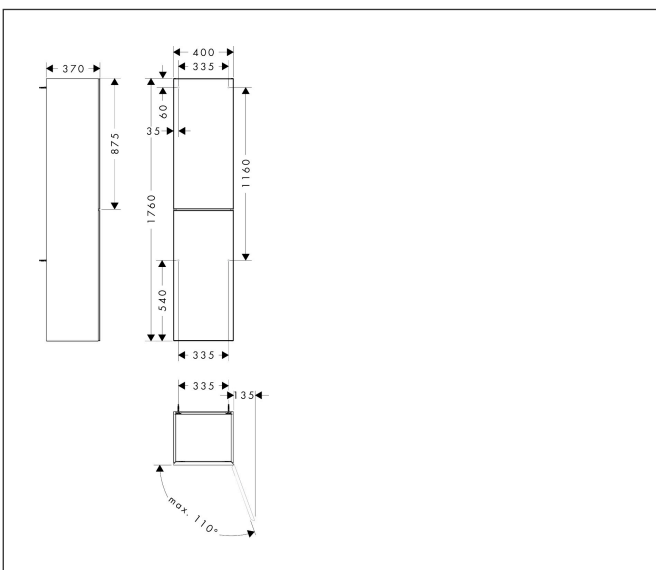

Merk	hansgrohe
Artikelnaam	Xevolos E hoge kast Slate Matt Grey 400/360, scharnier rechts, oppervlak front: Patterned Bronze
Art.nr.	54223770
Oppervlakte	Afwerking corpus: Slate Matt Grey, Oppervlak meubel: Metallic Slate Grey
Netto prijs	1.628,74 EUR

Product foto

Kenmerken

- bestaat uit: hoge kast, glazen planchetten
- materiaal behuizing: vezelplaat van gemiddelde dichtheid (MDF)
- oppervlaktemateriaal behuizing: lak
- materiaal voorzijde: glas
- oppervlaktemateriaal voorzijde: metaal (satijnglans)
- MoistureProof: duurzaam materiaal dat lang mooi blijft
- SmoothSurface: glad en egaal voor een geweldig gevoel
- AntiFingerprint: oplossing tegen vingerafdrukken
- materiaal voorframe: aluminium
- oppervlaktemateriaal voorframe: poederlak (kleur van behuizing)
- greeploos
- type opening: deur
- 2 deuren
- deurscharnier: rechts
- open via PushOpen-functie
- met 4 verstelbare glazen planchetten
- montagevoorwaarde: voorgemonteerd
- met bevestigingsmateriaal

Maat tekeningen

Technologie

Certificaat

Merk hansgrohe
 Artikelnaam **Xevolos E** hoge kast Slate Matt Grey 400/360, scharnier rechts, oppervlak front: Patterned Bronze
 Art.nr. 54223770
 Oppervlakte Afwerking corpus: Slate Matt Grey, Oppervlak meubel: Metallic Slate Grey
 Netto prijs 1.628,74 EUR

Explosietekening voor bouwjaar: >09/23

Merk hansgrohe
 Artikelnaam **Xevolos E** hoge kast Slate Matt Grey 400/360, scharnier rechts, oppervlak front: Patterned Bronze
 Art.nr. 54223770
 Oppervlakte Afwerking corpus: Slate Matt Grey, Oppervlak meubel: Metallic Slate Grey
 Netto prijs 1.628,74 EUR