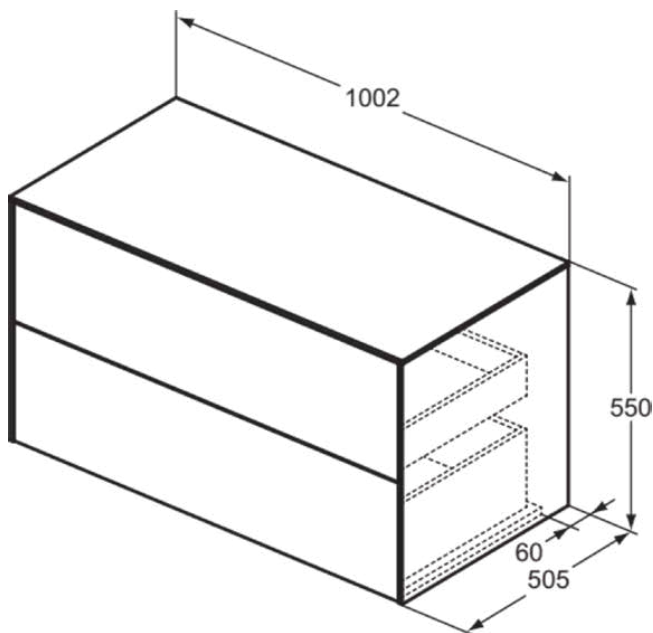

## T4323Y1

CONCA | Wastafelmeubel 1002x505x550 mm in matt white afwerking, 2 laden | Greeploos, Volledige extractielade, Push-to-open, Softclose, Voorgemonteerd, Duurzaam geproduceerd hout

### Algemene informatie

Productcategorie:	Meubels
Producttype:	Wastafelmeubel
Merk:	Ideal Standard
Collectie:	CONCA
Ontwerper:	Palomba Serafini Associati
Colour:	Y1 - Matt White
Afwerking van het oppervlak:	mat
Hoogte (mm):	550
Breedte (mm):	1002
Lengte / sprong (mm):	505
Bevestigingswijze:	Bevestigingsset
Nettogewicht (kg):	50.00
EAN-code:	8014140464099