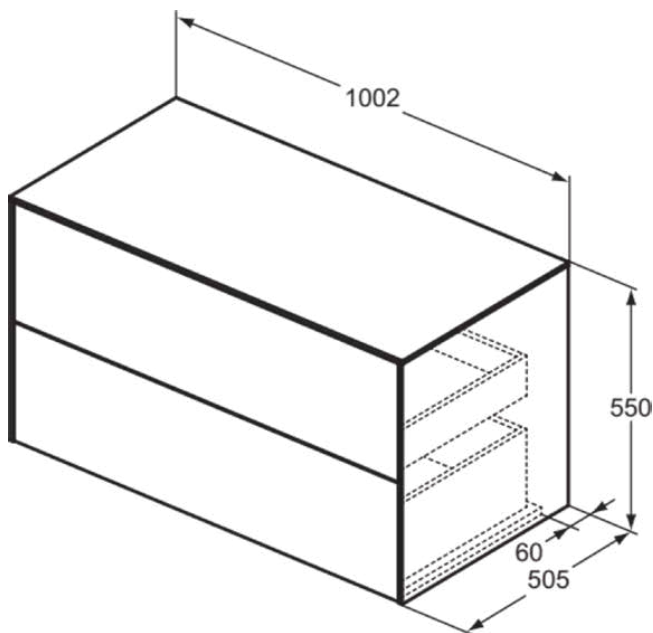

CONCA

T4323Y2

CONCA | Wastafelmeubel 1002x505x550 mm in matt anthracite afwerking, 2 laden | Greeploos, Volledige extractielade, Push-to-open, Softclose, Voorgemonteerd, Duurzaam geproduceerd hout

Afbeelding & technische tekening

Algemene informatie

Productcategorie:	Meubels
Producttype:	Wastafelmeubel
Merk:	Ideal Standard
Collectie:	CONCA
Ontwerper:	Palomba Serafini Associati
Colour:	Y2 - Matt Anthracite
Afwerking van het oppervlak:	mat
Hoogte (mm):	550
Breedte (mm):	1002
Lengte / sprong (mm):	505
Bevestigingswijze:	Bevestigingsset
Nettogewicht (kg):	50.00
EAN-code:	8014140464105

Kenmerken

	Greeploos		Volledige extractielade
	Push-to-open		Softclose
	Voorgemonteerd		Duurzaam geproduceerd hout

Downloads

- [Installation Guide](#)
- [Spare Parts List](#)

Product specificaties

Sluitingsmechanisme:	Softclosing
Kleurcode:	Y2
Kleuromschrijving:	matt anthracite
Hoekmodel:	Nee
Volledige extractielade:	Yes
Gre(e)p(en):	Greeploos
Verstelbare montagevoeten:	Nee
Materiaal:	Hout
Materiaalkwaliteit lichaam:	3-laags spaanplaat met hoge dichtheid
Materiaalkwaliteit afdekblad:	MDF gelakt
Aantal deuren (totaal):	0
Aantal deuren (links openend):	0
Aantal deuren (rechts openend):	0
Aantal laden (totaal):	2
Aantal externe laden:	2
Aantal interne laden:	0
Aantal open vakken:	0

CONCA

T4323Y2

CONCA | Wastafelmeubel 1002x505x550 mm in matt anthracite afwerking, 2 laden | Greeploos, Volledige extractielade, Push-to-open, Softclose, Voorgemonteerd, Duurzaam geproduceerd hout

Product specificaties