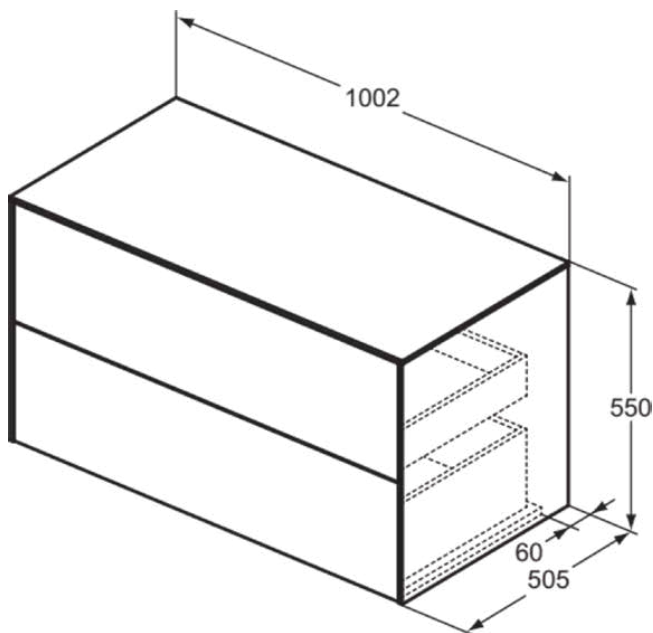

CONCA

T4323Y3

CONCA | Wastafelmeubel 1002x505x550 mm in matt sunset afwerking, 2 laden | Greeploos, Volledige extractielade, Push-to-open, Softclose, Voorgemonteerd, Duurzaam geproduceerd hout

Afbeelding & technische tekening

Algemene informatie

Productcategorie:	Meubels
Producttype:	Wastafelmeubel
Merk:	Ideal Standard
Collectie:	CONCA
Ontwerper:	Palomba Serafini Associati
Colour:	Y3 - Matt Sunset
Afwerking van het oppervlak:	matt
Hoogte (mm):	550
Breedte (mm):	1002
Lengte / sprong (mm):	505
Bevestigingswijze:	Bevestigingsset
Nettogewicht (kg):	50.00
EAN-code:	8014140464112

Kenmerken

	Greeploos		Volledige extractielade
	Push-to-open		Softclose
	Voorgemonteerd		Duurzaam geproduceerd hout

Downloads

- [Installation Guide](#)
- [Spare Parts List](#)

Product specificaties

Sluitingsmechanisme:	Softclosing
Kleurcode:	Y3
Kleuromschrijving:	matt sunset
Hoekmodel:	Nee
Volledige extractielade:	Yes
Gre(e)p(en):	Greeploos
Verstelbare montagevoeten:	Nee
Materiaal:	Hout
Materiaalkwaliteit lichaam:	3-laags spaanplaat met hoge dichtheid
Materiaalkwaliteit afdekblad:	MDF gelakt
Aantal deuren (totaal):	0
Aantal deuren (links openend):	0
Aantal deuren (rechts openend):	0
Aantal laden (totaal):	2
Aantal externe laden:	2
Aantal interne laden:	0
Aantal open vakken:	0

CONCA

T4323Y3

CONCA | Wastafelmeubel 1002x505x550 mm in matt sunset afwerking, 2 laden | Greeploos, Volledige extractielade, Push-to-open, Softclose, Voorgemonteerd, Duurzaam geproduceerd hout

Product specificaties