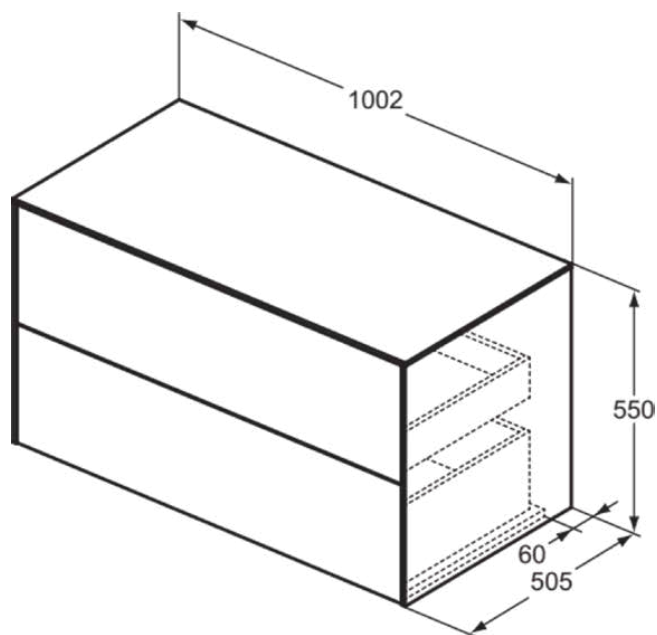

## T4323Y4

CONCA | Wastafelmeubel 1002x505x550 mm in smoked oak afwerking, 2 laden | Greeploos, Volledige extractielade, Push-to-open, Softclose, Voorgemonteerd, Duurzaam geproduceerd hout, Houtfineer

### Algemene informatie

Productcategorie:	Meubels
Producttype:	Wastafelmeubel
Merk:	Ideal Standard
Collectie:	CONCA
Ontwerper:	Palomba Serafini Associati
Colour:	Y4 - Smoked Oak
Afwerking van het oppervlak:	mat
Hoogte (mm):	550
Breedte (mm):	1002
Lengte / sprong (mm):	505
Bevestigingswijze:	Bevestigingsset
Nettogewicht (kg):	50.00
EAN-code:	8014140464129