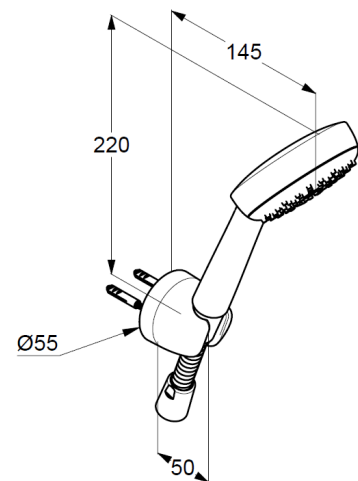

Siebichtung

Durchflussmenge bei 3 bar 8 l/min.

Brauseschlauch

kunststoffummantelt

mit Metalleffekt

mit konischen Muttern

G1/2 x G1/2 x 1250 mm

Wand-Brausehalter

für Brauseschläuche mit konischer Mutter

mit Befestigungsmaterial

zur starren Wandmontage

Produktabbildung/ Product picture

Maßzeichnung/ Dimensional drawing

Durchfluss/ Flow rate