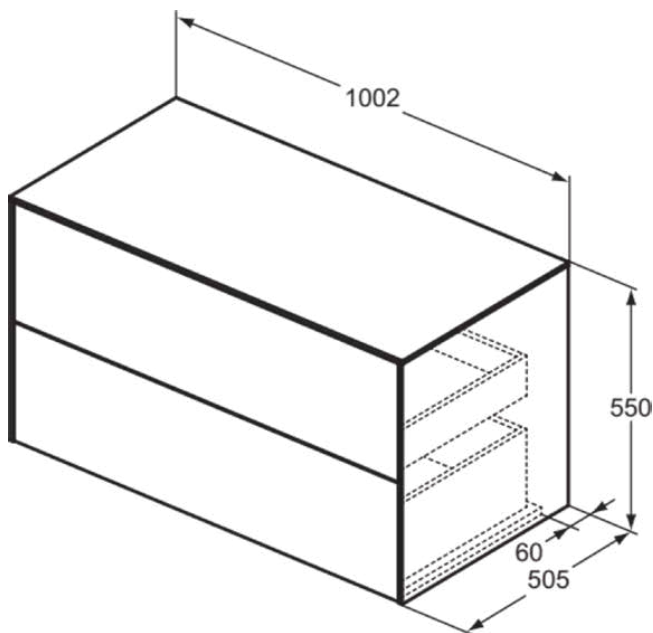

CONCA

T4323Y5

CONCA | Wastafelmeubel 1002x505x550 mm in dark walnut afwerking, 2 laden | Greeploos, Volledige extractielade, Push-to-open, Softclose, Voorgemonteerd, Duurzaam geproduceerd hout, Houtfineer

Afbeelding & technische tekening

Algemene informatie

Productcategorie:	Meubels
Producttype:	Wastafelmeubel
Merk:	Ideal Standard
Collectie:	CONCA
Ontwerper:	Palomba Serafini Associati
Colour:	Y5 - Dark Walnut
Afwerking van het oppervlak:	mat
Hoogte (mm):	550
Breedte (mm):	1002
Lengte / sprong (mm):	505
Bevestigingswijze:	Bevestigingsset
Nettogewicht (kg):	50.00
EAN-code:	8014140464136