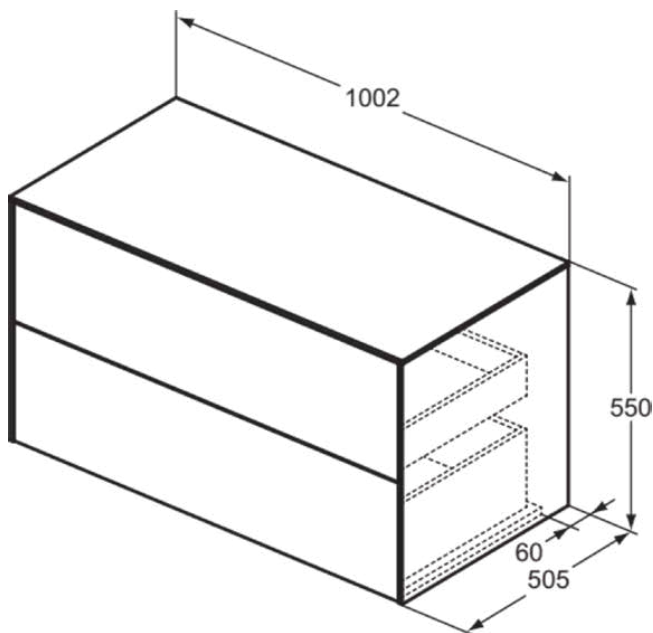

## T4323Y6

CONCA | Wastafelmeubel 1002x505x550 mm in licht eiken afwerking, 2 laden | Greeploos, Volledige extractielade, Push-to-open, Softclose, Voorgemonteerd, Duurzaam geproduceerd hout, Houtfineer

### Algemene informatie

Productcategorie:	Meubels
Producttype:	Wastafelmeubel
Merk:	Ideal Standard
Collectie:	CONCA
Ontwerper:	Palomba Serafini Associati
Colour:	Y6 - Licht Eiken
Afwerking van het oppervlak:	mat
Hoogte (mm):	550
Breedte (mm):	1002
Lengte / sprong (mm):	505
Bevestigingswijze:	Bevestigingsset
Nettogewicht (kg):	50.00
EAN-code:	8014140464143