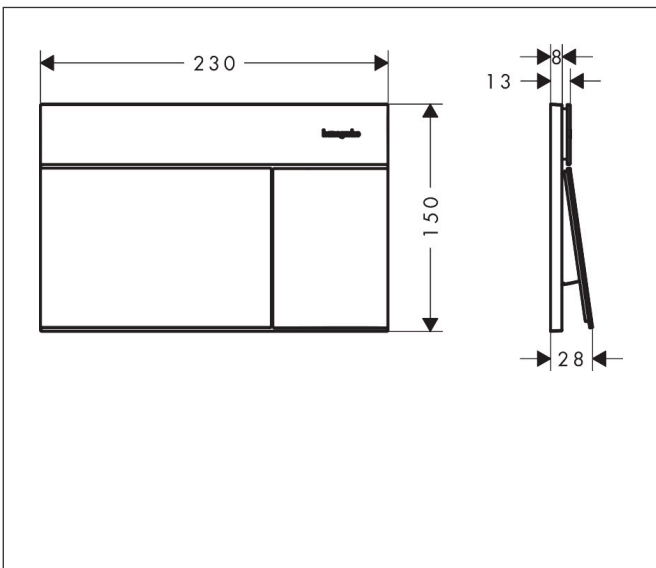

|             |  |
|-------------|--|
| Merk        | hansgrohe  |
| Artikelnaam | <b>iFrame Element E</b> drukplaatvoor dual flush |
| Art.nr.     | 66003140   |
| Oppervlakte | Brushed Bronze                                   |
| Netto prijs | 324,00 EUR                                       |

## Kenmerken

- wandmontage
- voor een spoelsysteem met 2 volumes
- van metaal
- mechanisch
- bediening: van voren met twee knoppen

## Maat tekeningen

Merk hansgrohe  
 Artikelnaam **iFrame Element E** drukplaatvoor dual flush  
 Art.nr. 66003140  
 Oppervlakte Brushed Bronze  
 Netto prijs 324,00 EUR