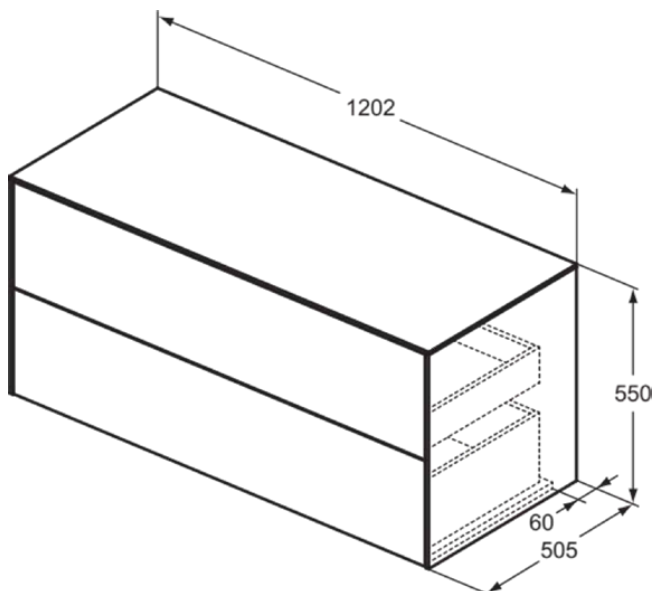

CONCA

T4324Y1

CONCA | Wastafelmeubel 1202x505x550 mm in matt white afwerking, 2 laden | Greeploos, Volledige extractielade, Push-to-open, Softclose, Voorgemonteerd, Duurzaam geproduceerd hout

Afbeelding & technische tekening

Algemene informatie

Productcategorie:	Meubels
Producttype:	Wastafelmeubel
Merk:	Ideal Standard
Collectie:	CONCA
Ontwerper:	Palomba Serafini Associati
Colour:	Y1 - Matt White
Afwerking van het oppervlak:	mat
Hoogte (mm):	550
Breedte (mm):	1202
Lengte / sprong (mm):	505
Bevestigingswijze:	Bevestigingsset
Nettogewicht (kg):	56.40
EAN-code:	8014140464150

Kenmerken

	Greeploos		Volledige extractielade
	Push-to-open		Softclose
	Voorgemonteerd		Duurzaam geproduceerd hout

Downloads

- [Installation Guide](#)
- [Spare Parts List](#)

Product specificaties

Sluitingsmechanisme:	Softclosing
Kleurcode:	Y1
Kleuromschrijving:	matt white
Hoekmodel:	Nee
Volledige extractielade:	Yes
Gre(e)p(en):	Greeploos
Verstelbare montagevoeten:	Nee
Materiaal:	Hout
Materiaalkwaliteit lichaam:	3-laags spaanplaat met hoge dichtheid
Materiaalkwaliteit afdekblad:	MDF gelakt
Aantal deuren (totaal):	0
Aantal deuren (links openend):	0
Aantal deuren (rechts openend):	0
Aantal laden (totaal):	2
Aantal externe laden:	2
Aantal interne laden:	0
Aantal open vakken:	0

CONCA

T4324Y1

CONCA | Wastafelmeubel 1202x505x550 mm in matt white afwerking, 2 laden | Greeploos, Volledige extractielade, Push-to-open, Softclose, Voorgemonteerd, Duurzaam geproduceerd hout

Product specificaties