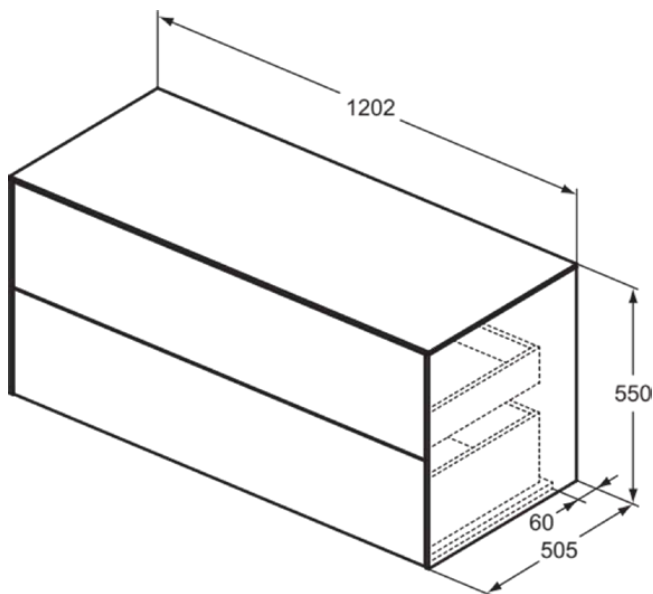

CONCA

T4324Y2

CONCA | Wastafelmeubel 1202x505x550 mm in matt anthracite afwerking, 2 laden | Greeploos, Volledige extractielade, Push-to-open, Softclose, Voorgemonteerd, Duurzaam geproduceerd hout

Afbeelding & technische tekening

Algemene informatie

Productcategorie:	Meubels
Producttype:	Wastafelmeubel
Merk:	Ideal Standard
Collectie:	CONCA
Ontwerper:	Palomba Serafini Associati
Colour:	Y2 - Matt Anthracite
Afwerking van het oppervlak:	mat
Hoogte (mm):	550
Breedte (mm):	1202
Lengte / sprong (mm):	505
Bevestigingswijze:	Bevestigingsset
Nettogewicht (kg):	56.40
EAN-code:	8014140464167

Kenmerken

	Greeploos		Volledige extractielade
	Push-to-open		Softclose
	Voorgemonteerd		Duurzaam geproduceerd hout

Downloads

- [Installation Guide](#)
- [Spare Parts List](#)

Product specificaties

Sluitingsmechanisme:	Softclosing
Kleurcode:	Y2
Kleuromschrijving:	matt anthracite
Hoekmodel:	Nee
Volledige extractielade:	Yes
Gre(e)p(en):	Greeploos
Verstelbare montagevoeten:	Nee
Materiaal:	Hout
Materiaalkwaliteit lichaam:	3-laags spaanplaat met hoge dichtheid
Materiaalkwaliteit afdekblad:	MDF gelakt
Aantal deuren (totaal):	0
Aantal deuren (links openend):	0
Aantal deuren (rechts openend):	0
Aantal laden (totaal):	2
Aantal externe laden:	2
Aantal interne laden:	0
Aantal open vakken:	0

CONCA

T4324Y2

CONCA | Wastafelmeubel 1202x505x550 mm in matt anthracite afwerking, 2 laden | Greeploos, Volledige extractielade, Push-to-open, Softclose, Voorgemonteerd, Duurzaam geproduceerd hout

Product specificaties