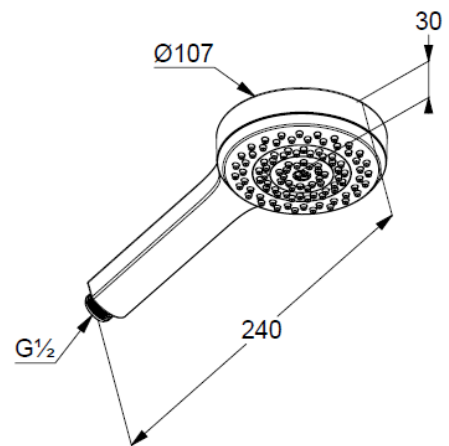

Technische Daten/ Technical Data

KLUDI-DIVE S
Handbrause 1 S
DN 15

Artikel- Nr.: 6881039-00

Oberfläche:
39 mattschwarz

Artikeltext
Hersteller KLUDI GmbH & Co. KG
Typ: KLUDI-DIVE S
Handbrause 1 S
Artikel- Nr.: 6881039-00

Handbrause 1 S
Durchflussmenge bei 3 bar 15 l/min.
(mit Möglichkeit zur Begrenzung auf 9 l/min.)
mit einer Strahlart
mit Kalkschnellreinigung
Anschlussgewinde G1/2
Siebdichtung

Produktabbildung/ Product picture

Maßzeichnung/ Dimensional drawing

Durchfluss/ Flow rate