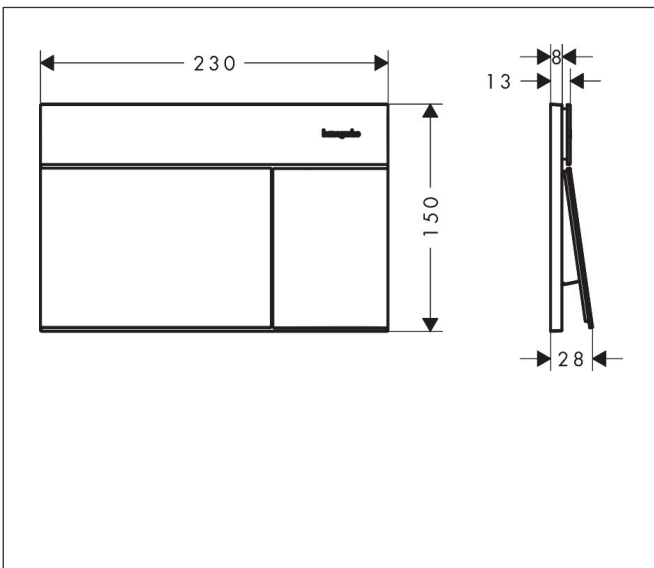

Merk	hansgrohe
Artikelnaam	<b>iFrame Element E</b> drukplaatvoor dual flush
Art.nr.	66003340
Oppervlakte	Brushed Black Chrome
Netto prijs	324,00 EUR

## Kenmerken

- wandmontage
- voor een spoelsysteem met 2 volumes
- van metaal
- mechanisch
- bediening: van voren met twee knoppen

## Maat tekeningen

Merk hansgrohe  
 Artikelnaam **iFrame Element E** drukplaatvoor dual flush  
 Art.nr. 66003340  
 Oppervlakte Brushed Black Chrome  
 Netto prijs 324,00 EUR