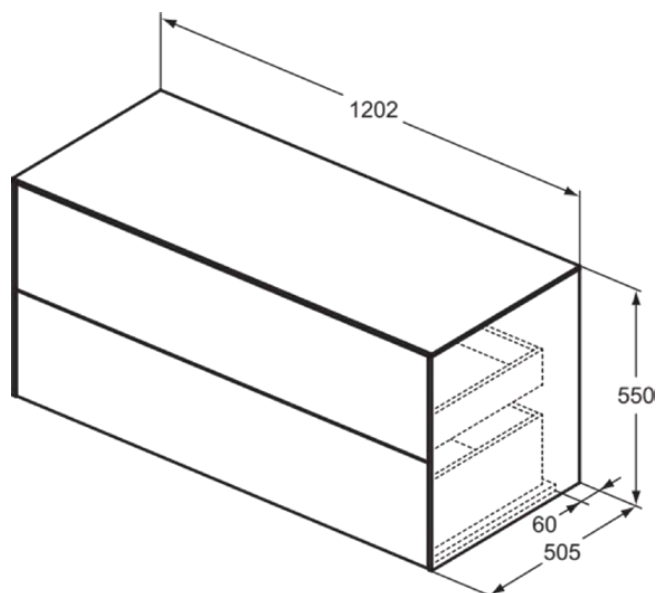

## T4324Y3

CONCA | Wastafelmeubel 1202x505x550 mm in matt sunset afwerking, 2 laden | Greeploos, Volledige extractielade, Push-to-open, Softclose, Voorgemonteerd, Duurzaam geproduceerd hout

### Algemene informatie

Productcategorie:	Meubels
Producttype:	Wastafelmeubel
Merk:	Ideal Standard
Collectie:	CONCA
Ontwerper:	Palomba Serafini Associati
Colour:	Y3 - Matt Sunset
Afwerking van het oppervlak:	mat
Hoogte (mm):	550
Breedte (mm):	1202
Lengte / sprong (mm):	505
Bevestigingswijze:	Bevestigingsset
Nettogewicht (kg):	56.40
EAN-code:	8014140464174