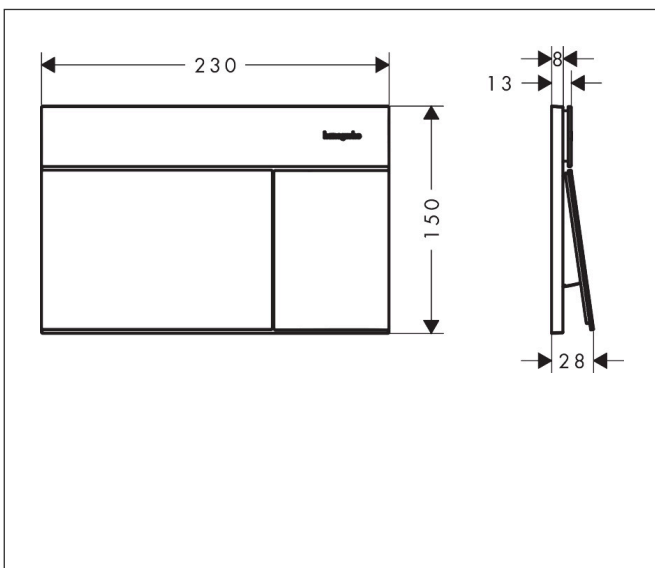

Merk	hansgrohe
Artikelnaam	<b>iFrame Element E</b> drukplaatvoor dual flush
Art.nr.	66003670
Oppervlakte	Mat zwart
Netto prijs	324,00 EUR

## Kenmerken

- wandmontage
- voor een spoelsysteem met 2 volumes
- van metaal
- mechanisch
- bediening: van voren met twee knoppen

## Maat tekeningen

Merk hansgrohe  
 Artikelnaam **iFrame Element E** drukplaatvoor dual flush  
 Art.nr. 66003670  
 Oppervlakte Mat zwart  
 Netto prijs 324,00 EUR