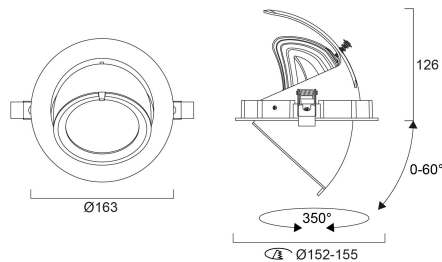

Technische gegevens

Afmetingen (mm)

Fotometrie

Distance [m]	Cone diameter [m]	Beam diameter [m]	Illuminance [lx]
0.5	0.27 0.24	0.07 0.06	544 242
1.0	0.54 0.68	0.14 0.12	137 83
1.5	0.80 1.02	0.21 0.18	60 31
2.0	1.07 1.36	0.28 0.22	34 17
2.5	1.34 1.70	0.35 0.27	21 14
3.0	1.61 2.04	0.42 0.32	13 8

Distance [m] Cone diameter [m] Beam diameter [m] Illuminance [lx]
 — C0 - C180 (Half beam angle: 37.0°) — C90 - C270 (Half beam angle: 30.0°)

Signo 152 3800LM 940 Multi

Artikelnummer 0060590

SYLVANIA

Algemene gegevens

Optische gegevens

Lumenstroom armatuur (lm)	3800
Efficiëntie armatuur lm/W	110
Kleurtemperatuur (K)	4000
Lichtkleur	Neutraalwit
CRI (Ra)	90
Initiële kleurvariatie (SDCM)	SDCM3
Bundel breedte (°)	36
Type licht distributie	Symmetrisch
Fotobiologische risicogroep	RG1

Gegevens levensduur

Gemiddelde nominale levensduur - L70 B50	100000
--	--------

Fysieke gegevens

Kleur behuizing	RAL 9003 - Signal white
IP waarde	IP20
IK waarde	IK03
Afwerking diffusor	Transparant
Materiaal diffusor	PC Polycarbonaat
Afwerking reflector	Hoogglans
Hoogte (mm)	145
Nominale diameter product (mm)	165
Gewicht (kg)	1.1