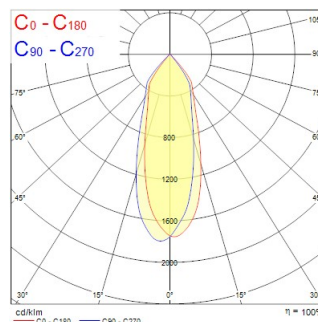

Technische gegevens

Afmetingen (mm)

Fotometrie

Distance [m]	Cone diameter [m]	Beam diameter [m]	Illuminance [lx]
0.5	0.27 0.24	0.07 0.06	544 242
1.0	0.54 0.68	0.14 0.12	137 83
1.5	0.80 1.02	0.21 0.18	60 31
2.0	1.07 1.36	0.28 0.22	34 17
2.5	1.34 1.70	0.35 0.27	21 14
3.0	1.61 2.04	0.42 0.32	13 8

Distance [m] Cone diameter [m] Beam diameter [m] Illuminance [lx]
 — C0 - C180 (Half beam angle: 37.0°) — C90 - C270 (Half beam angle: 30.0°)

Signo 152 3800LM 940 Multi

Artikelnummer 0060590

SYLVANIA

Algemene gegevens

Optische gegevens

Lumenstroom armatuur (lm)	3800
Efficiëntie armatuur lm/W	110
Kleurtemperatuur (K)	4000
Lichtkleur	Neutraalwit
CRI (Ra)	90
Initiële kleurvariatie (SDCM)	SDCM3
Bundel breedte (°)	36
Type licht distributie	Symmetrisch
Fotobiologische risicogroep	RG1