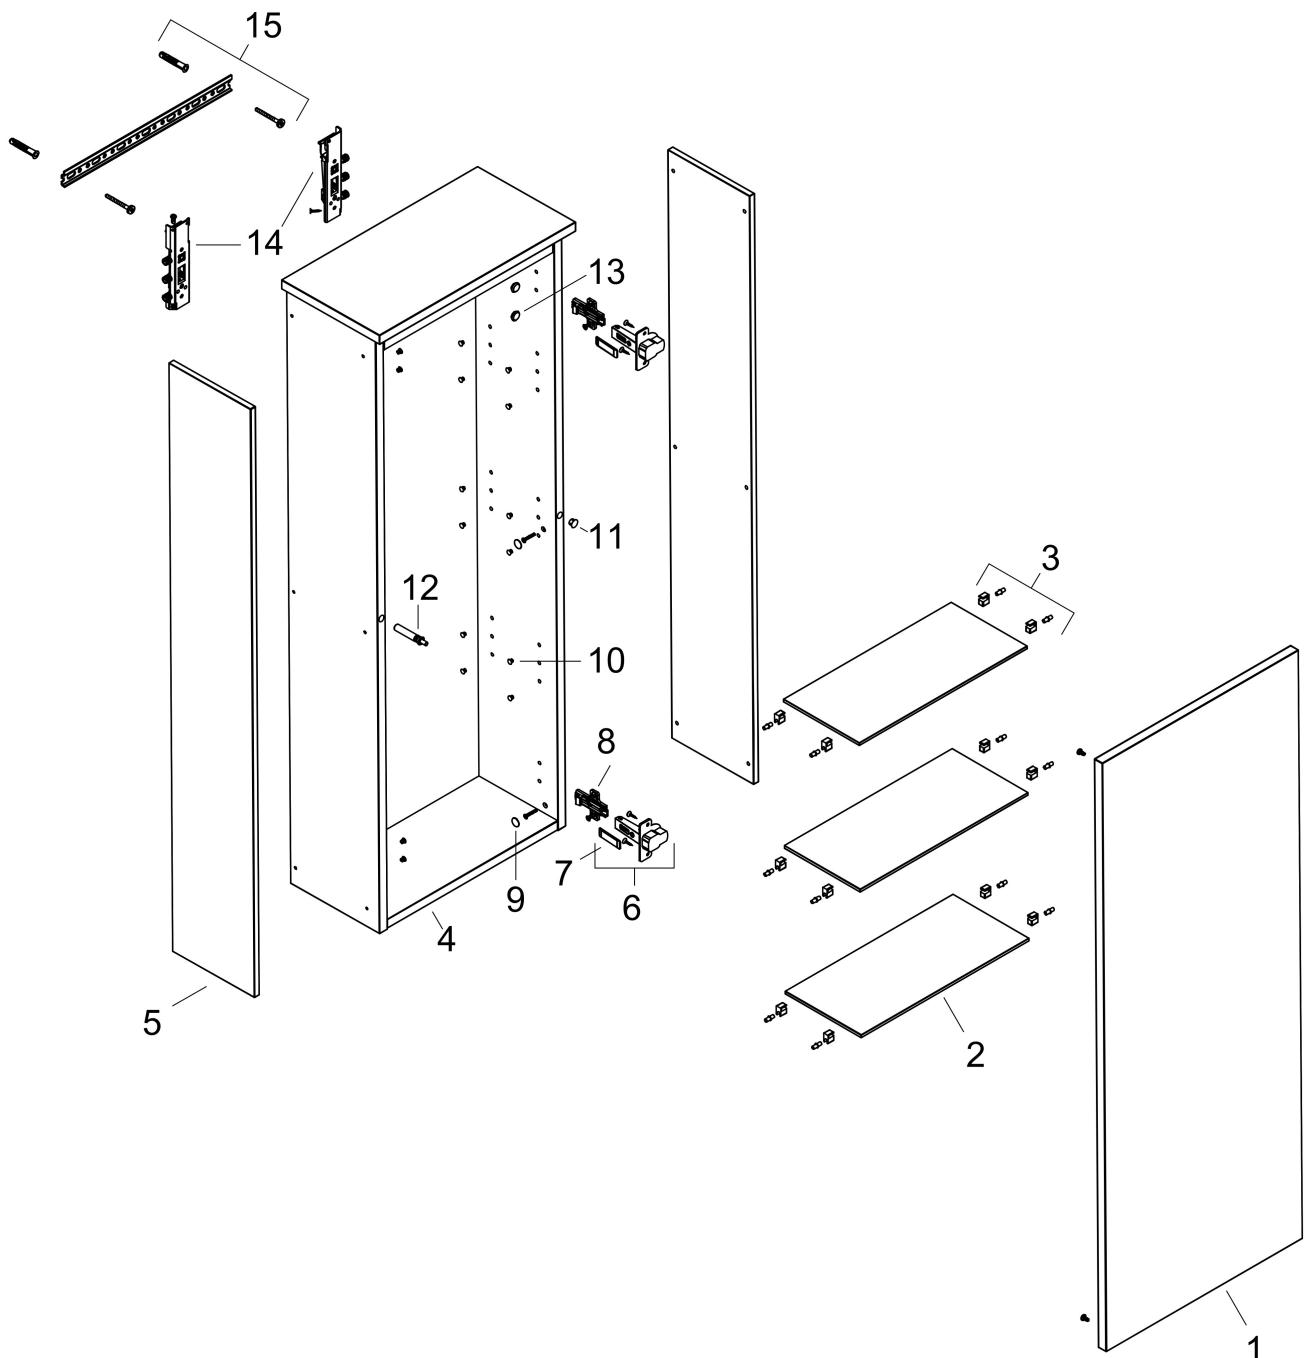

Merk hansgrohe
 Artikelnaam **Xilesa E** halfhoge kast 400/200, scharnier links
 Art.nr. 54281700
 Oppervlakte mat wit
 Netto prijs 458,27 EUR

Product foto

Kenmerken

- bestaat uit: halfhoge kast, glazen planchetten, afdekplaat
- MoistureProof: duurzaam materiaal dat lang mooi blijft
- materiaal afdekplaat: vezelplaat van gemiddelde dichtheid (MDF)
- oppervlaktemateriaal afdekplaat: lak
- dikte afdekplaat: 16 mm
- met zijgreepopening
- type opening: deur
- 1 deur
- deurscharnier: links, richting van het deurscharnier kan worden gewijzigd
- SoftClose, voor zacht sluiten
- met 2 verstelbare glazen planchetten
- montagevoorwaarde: voorgemonteerd
- met bevestigingsmateriaal

Maat tekeningen

Technologie

Certificaat

Merk hansgrohe
 Artikelnaam **Xilesa E** halfhoge kast 400/200, scharnier links
 Art.nr. 54281700
 Oppervlakte mat wit
 Netto prijs 458,27 EUR

Explosietekening voor bouwjaar: >03/25

Merk hansgrohe
 Artikelnaam **Xilesa E** halfhoge kast 400/200, scharnier links
 Art.nr. 54281700
 Oppervlakte mat wit
 Netto prijs 458,27 EUR

Onderdelen voor bouwjaar: >03/25

Pos	Beschrijving	Art.nr.	Prijs
1	meubelfront	92037700	153,50
2	glasplaat	92055000	34,01
3	wandhouder	92054000	13,21
4	meubelromp	92028700	
5	dekorplaat	92047700	153,50
6	deurscharnier cpl.	92058000	34,01
7	afdekkap	92059000	10,82
8	wandhouder compl.	92060000	17,26
9	afdekkap	92050000	13,21
10	afdekkap	92051000	13,21
11	afdekkap	92046000	10,82
12	Deurdemper	92038000	17,26
13	afdekkap	92039000	13,21
14	montageset	87145000	42,22
15	montageset	92057000	17,26