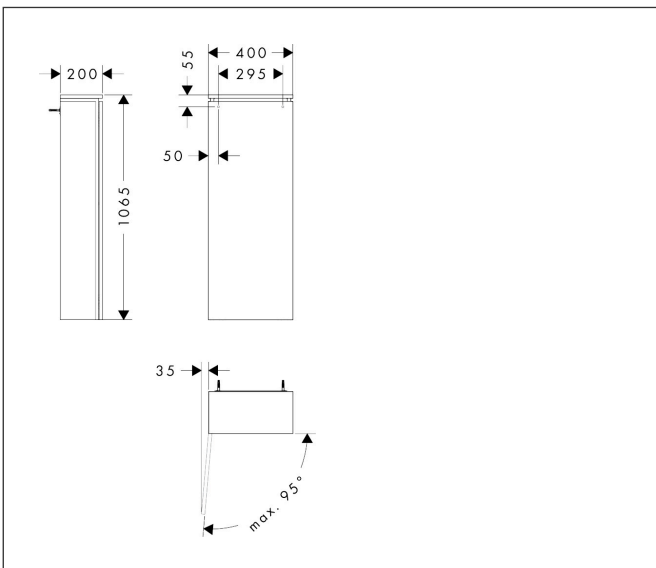

Merk hansgrohe
 Artikelnaam **Xilesa E** halfhoge kast 400/200, scharnier links
 Art.nr. 54281700
 Oppervlakte mat wit
 Netto prijs 458,27 EUR

Product foto

Kenmerken

- bestaat uit: halfhoge kast, glazen planchetten, afdekplaat
- MoistureProof: duurzaam materiaal dat lang mooi blijft
- materiaal afdekplaat: vezelplaat van gemiddelde dichtheid (MDF)
- oppervlaktemateriaal afdekplaat: lak
- dikte afdekplaat: 16 mm
- met zijgreepopening
- type opening: deur
- 1 deur
- deurscharnier: links, richting van het deurscharnier kan worden gewijzigd
- SoftClose, voor zacht sluiten
- met 2 verstelbare glazen planchetten
- montagevoorwaarde: voorgemonteerd
- met bevestigingsmateriaal

Maat tekeningen

Technologie

Certificaat

Merk hansgrohe
 Artikelnaam **Xilesa E** halfhoge kast 400/200, scharnier links
 Art.nr. 54281700
 Oppervlakte mat wit
 Netto prijs 458,27 EUR

Explosietekening voor bouwjaar: >03/25

Merk hansgrohe
 Artikelnaam **Xilesa E** halfhoge kast 400/200, scharnier links
 Art.nr. 54281700
 Oppervlakte mat wit
 Netto prijs 458,27 EUR

Onderdelen voor bouwjaar: >03/25

Pos	Beschrijving	Art.nr.	Prijs
1	meubelfront	92037700	153,50
2	glasplaat	92055000	34,01
3	wandhouder	92054000	13,21
4	meubelromp	92028700	
5	dekorplaat	92047700	153,50
6	deurscharnier cpl.	92058000	34,01
7	afdekkap	92059000	10,82
8	wandhouder compl.	92060000	17,26
9	afdekkap	92050000	13,21
10	afdekkap	92051000	13,21
11	afdekkap	92046000	10,82
12	Deurdemper	92038000	17,26
13	afdekkap	92039000	13,21
14	montageset	87145000	42,22
15	montageset	92057000	17,26