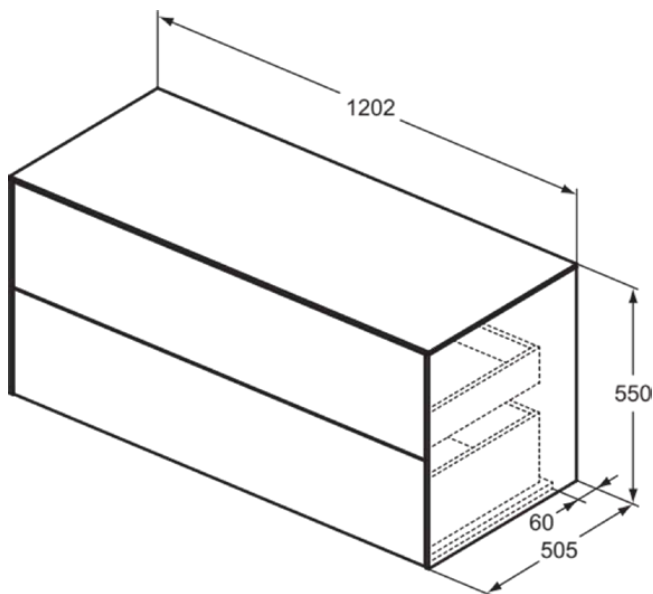

## T4324Y4

CONCA | Wastafelmeubel 1202x505x550 mm in smoked oak afwerking, 2 laden | Greeploos, Volledige extractielade, Push-to-open, Softclose, Voorgemonteerd, Duurzaam geproduceerd hout, Houtfineer

### Algemene informatie

Productcategorie:	Meubels
Producttype:	Wastafelmeubel
Merk:	Ideal Standard
Collectie:	CONCA
Ontwerper:	Palomba Serafini Associati
Colour:	Y4 - Smoked Oak
Afwerking van het oppervlak:	mat
Hoogte (mm):	550
Breedte (mm):	1202
Lengte / sprong (mm):	505
Bevestigingswijze:	Bevestigingsset
Nettogewicht (kg):	56.40
EAN-code:	8014140464181