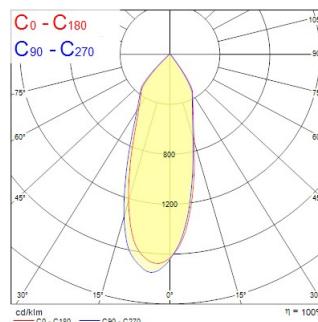

Technische gegevens

Afmetingen (mm)

Fotometrie

0.5	0.25 0.25	8070 8070 8070	8888 2070 2180
1.0	0.48 0.48	8070 8070 8070	1717 850 780
1.5	0.69 0.74	8070 8070 8070	760 590 560
2.0	0.82 0.88	8070 8070 8070	528 400 380
2.5	1.14 1.23	8070 8070 8070	378 280 260
3.0	1.39 1.47	8070 8070 8070	280 210 190

Distance [m] Cone diameter [m] Illuminance [lx]
 — C0 - C180 (Half beam angle: 21.9°)
 — C90 - C270 (Half beam angle: 28.9°)

Signo 152 3600LM 930 Multi

Artikelnummer 0060589

SYLVANIA

Algemene gegevens

Productnaam	Signo 152 3600LM 930 Multi
Technologie	LED
Lampvoet	N/A
Behuizing	Aluminium
Montage	Plafondinbouw
Algemene toepassing	Horeca, Winkel
Omgevingstemperatuur (°C)	-25°C...+40°C
ETIM klasse	EC001744
Garantie	5 jaar

Optische gegevens

Lumenstroom armatuur (lm)	3600
Efficiëntie armatuur lm/W	105
Kleurtemperatuur (K)	3000
Lichtkleur	Warmwit
CRI (Ra)	90
Initiële kleurvariatie (SDCM)	SDCM3
Bundel breedte (°)	36
Type licht distributie	Symmetrisch
Fotobiologische risicogroep	RG1