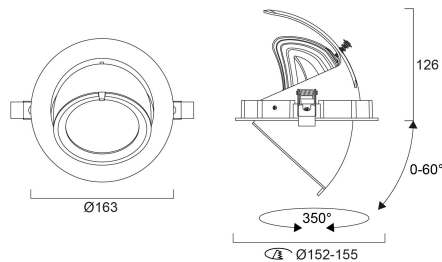

Technische gegevens

Afmetingen (mm)

Fotometrie

0.5	0.25 0.25	8070 8070 8070	8888 2070 2180
1.0	0.48 0.48	8070 8070 8070	1717 850 780
1.5	0.69 0.74	8070 8070 8070	760 590 560
2.0	0.82 0.88	8070 8070 8070	528 400 380
2.5	1.14 1.23	8070 8070 8070	378 280 260
3.0	1.39 1.47	8070 8070 8070	280 210 190

Distance [m] Cone diameter [m] Illuminance [lx]
 — C0 - C180 (Half beam angle: 21.9°)
 — C90 - C270 (Half beam angle: 28.9°)

Signo 152 3600LM 930 Multi

Artikelnummer 0060589

SYLVANIA

Algemene gegevens

Productnaam	Signo 152 3600LM 930 Multi
Technologie	LED
Lampvoet	N/A
Behuizing	Aluminium
Montage	Plafondinbouw
Algemene toepassing	Horeca, Winkel
Omgevingstemperatuur (°C)	-25°C...+40°C
ETIM klasse	EC001744
Garantie	5 jaar

Optische gegevens

Lumenstroom armatuur (lm)	3600
Efficiëntie armatuur lm/W	105
Kleurtemperatuur (K)	3000
Lichtkleur	Warmwit
CRI (Ra)	90
Initiële kleurvariatie (SDCM)	SDCM3
Bundel breedte (°)	36
Type licht distributie	Symmetrisch
Fotobiologische risicogroep	RG1

Gegevens levensduur

Gemiddelde nominale levensduur - L70 B50	100000
--	--------

Fysieke gegevens

Kleur behuizing	RAL 9003 - Signal white
IP waarde	IP20
IK waarde	IK03
Afwerking diffusor	Transparant
Materiaal diffusor	PC Polycarbonaat
Afwerking reflector	Hoogglans
Hoogte (mm)	145
Nominale diameter product (mm)	165
Gewicht (kg)	1.1