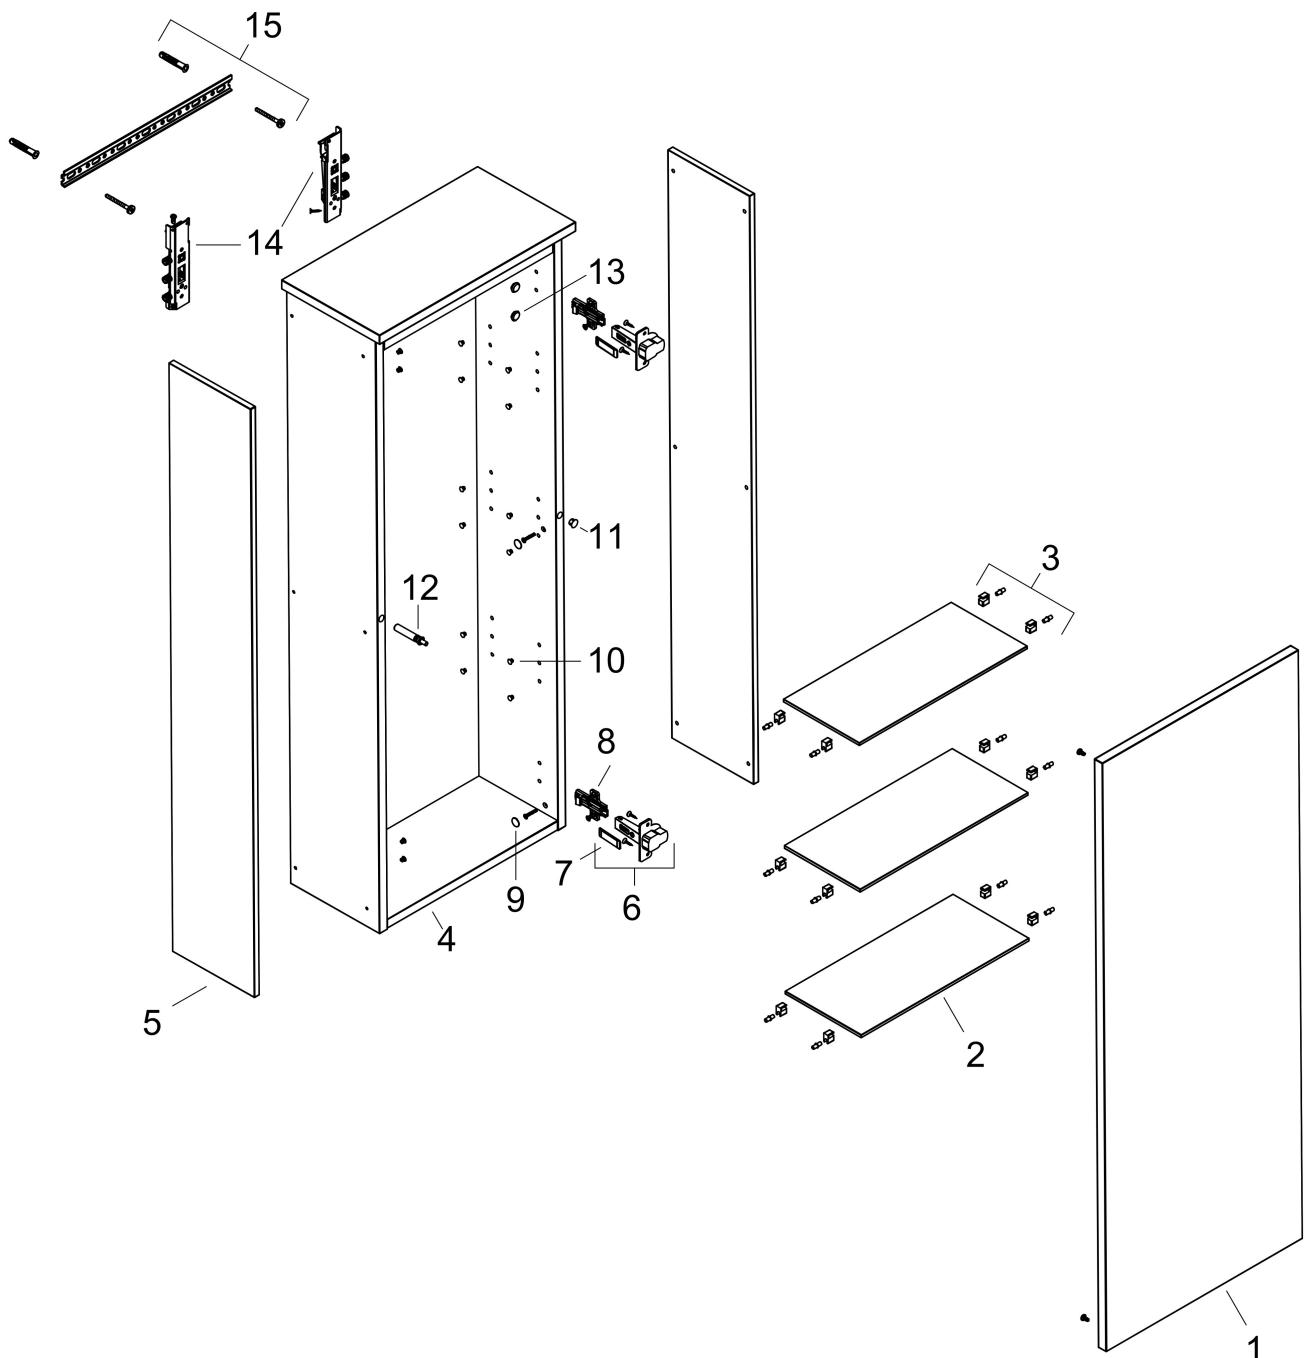

Merk hansgrohe
 Artikelnaam **Xilesa E** halfhoge kast 400/200, scharnier links
 Art.nr. 54281760
 Oppervlakte Slate Matt Grey
 Netto prijs 458,27 EUR

Product foto

Kenmerken

- bestaat uit: halfhoge kast, glazen planchetten, afdekplaat
- MoistureProof: duurzaam materiaal dat lang mooi blijft
- materiaal afdekplaat: vezelplaat van gemiddelde dichtheid (MDF)
- oppervlaktemateriaal afdekplaat: lak
- dikte afdekplaat: 16 mm
- met zijgreepopening
- type opening: deur
- 1 deur
- deurscharnier: links, richting van het deurscharnier kan worden gewijzigd
- SoftClose, voor zacht sluiten
- met 2 verstelbare glazen planchetten
- montagevoorwaarde: voormonteerd
- met bevestigingsmateriaal

Maat tekeningen

Technologie

Certificaat

Merk hansgrohe
 Artikelnaam **Xilesa E** halfhoge kast 400/200, scharnier links
 Art.nr. 54281760
 Oppervlakte Slate Matt Grey
 Netto prijs 458,27 EUR

Explosietekening voor bouwjaar: >03/25

Merk hansgrohe
 Artikelnaam **Xilesa E** halfhoge kast 400/200, scharnier links
 Art.nr. 54281760
 Oppervlakte Slate Matt Grey
 Netto prijs 458,27 EUR

Onderdelen voor bouwjaar: >03/25

Pos	Beschrijving	Art.nr.	Prijs
1	meubelfront	92037760	153,50
2	glasplaat	92055000	34,01
3	wandhouder	92054000	13,21
4	meubelromp	92028760	
5	dekorplaat	92047760	153,50
6	deurscharnier cpl.	92058000	34,01
7	afdekkap	92059000	10,82
8	wandhouder compl.	92060000	17,26
9	afdekkap	92050000	13,21
10	afdekkap	92051000	13,21
11	afdekkap	92046000	10,82
12	Deurdemper	92038000	17,26
13	afdekkap	92039000	13,21
14	montageset	87145000	42,22
15	montageset	92057000	17,26