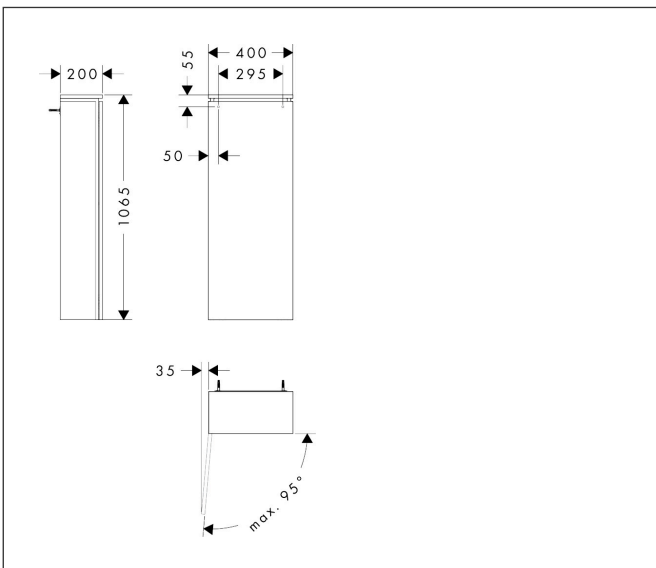

Merk hansgrohe
 Artikelnaam **Xilesa E** halfhoge kast 400/200, scharnier links
 Art.nr. 54281760
 Oppervlakte Slate Matt Grey
 Netto prijs 458,27 EUR

Product foto

Kenmerken

- bestaat uit: halfhoge kast, glazen planchetten, afdekplaat
- MoistureProof: duurzaam materiaal dat lang mooi blijft
- materiaal afdekplaat: vezelplaat van gemiddelde dichtheid (MDF)
- oppervlaktemateriaal afdekplaat: lak
- dikte afdekplaat: 16 mm
- met zijgreepopening
- type opening: deur
- 1 deur
- deurscharnier: links, richting van het deurscharnier kan worden gewijzigd
- SoftClose, voor zacht sluiten
- met 2 verstelbare glazen planchetten
- montagevoorwaarde: voormonteerd
- met bevestigingsmateriaal

Maat tekeningen

Technologie

Certificaat

Merk hansgrohe
 Artikelnaam **Xilesa E** halfhoge kast 400/200, scharnier links
 Art.nr. 54281760
 Oppervlakte Slate Matt Grey
 Netto prijs 458,27 EUR

Explosietekening voor bouwjaar: >03/25

Merk hansgrohe
 Artikelnaam **Xilesa E** halfhoge kast 400/200, scharnier links
 Art.nr. 54281760
 Oppervlakte Slate Matt Grey
 Netto prijs 458,27 EUR

Onderdelen voor bouwjaar: >03/25

Pos	Beschrijving	Art.nr.	Prijs
1	meubelfront	92037760	153,50
2	glasplaat	92055000	34,01
3	wandhouder	92054000	13,21
4	meubelromp	92028760	
5	dekorplaat	92047760	153,50
6	deurscharnier cpl.	92058000	34,01
7	afdekkap	92059000	10,82
8	wandhouder compl.	92060000	17,26
9	afdekkap	92050000	13,21
10	afdekkap	92051000	13,21
11	afdekkap	92046000	10,82
12	Deurdemper	92038000	17,26
13	afdekkap	92039000	13,21
14	montageset	87145000	42,22
15	montageset	92057000	17,26