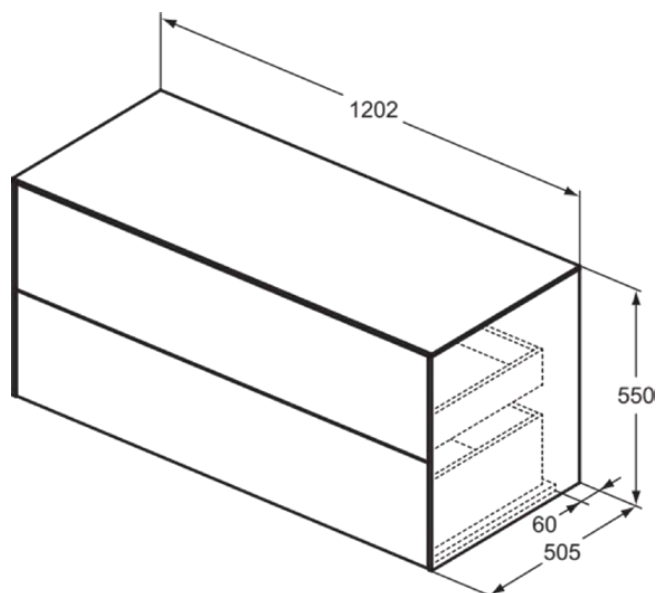

CONCA

T4324Y5

CONCA | Wastafelmeubel 1202x505x550 mm in dark walnut afwerking, 2 laden | Greeploos, Volledige extractielade, Push-to-open, Softclose, Voorgemonteerd, Duurzaam geproduceerd hout, Houtfineer

Afbeelding & technische tekening

Algemene informatie

Productcategorie:	Meubels
Producttype:	Wastafelmeubel
Merk:	Ideal Standard
Collectie:	CONCA
Ontwerper:	Palomba Serafini Associati
Colour:	Y5 - Dark Walnut
Afwerking van het oppervlak:	mat
Hoogte (mm):	550
Breedte (mm):	1202
Lengte / sprong (mm):	505
Bevestigingswijze:	Bevestigingsset
Nettogewicht (kg):	56.40
EAN-code:	8014140464198