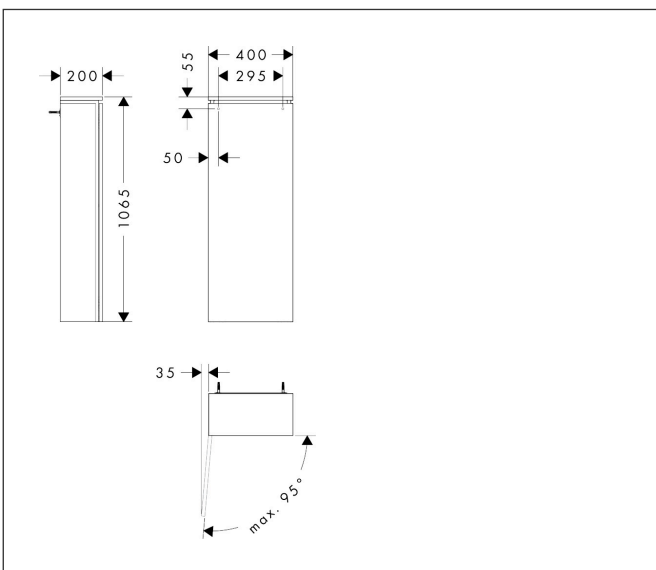

Merk hansgrohe
 Artikelnaam **Xilesa E** halfhoge kast 400/200, scharnier links
 Art.nr. 54281780
 Oppervlakte Sand Matt Beige
 Netto prijs 458,27 EUR

Product foto

Kenmerken

- bestaat uit: halfhoge kast, glazen planchetten, afdekplaat
- MoistureProof: duurzaam materiaal dat lang mooi blijft
- materiaal afdekplaat: vezelplaat van gemiddelde dichtheid (MDF)
- oppervlaktemateriaal afdekplaat: lak
- dikte afdekplaat: 16 mm
- met zijgreepopening
- type opening: deur
- 1 deur
- deurscharnier: links, richting van het deurscharnier kan worden gewijzigd
- SoftClose, voor zacht sluiten
- met 2 verstelbare glazen planchetten
- montagevoorwaarde: voormonteerd
- met bevestigingsmateriaal

Maat tekeningen

Technologie

Certificaat