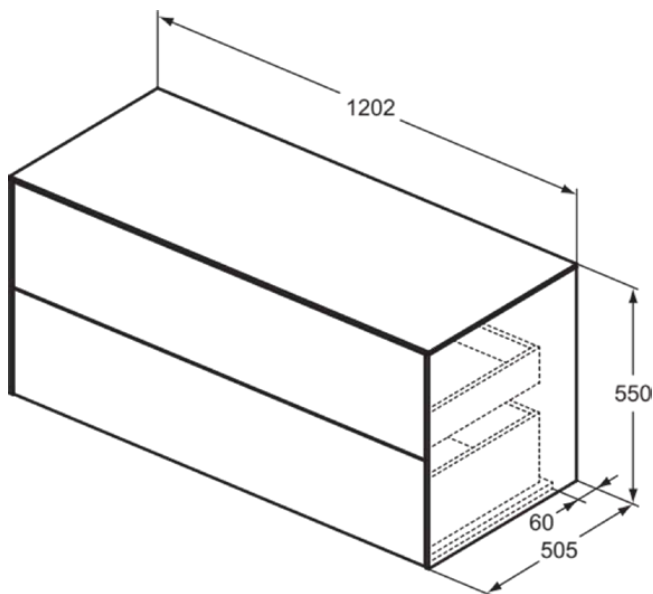

CONCA

T4324Y6

CONCA | Wastafelmeubel 1202x505x550 mm in licht eiken afwerking, 2 laden | Greeploos, Volledige extractielade, Push-to-open, Softclose, Voorgemonteerd, Duurzaam geproduceerd hout, Houtfineer

Afbeelding & technische tekening

Algemene informatie

Productcategorie:	Meubels
Producttype:	Wastafelmeubel
Merk:	Ideal Standard
Collectie:	CONCA
Ontwerper:	Palomba Serafini Associati
Colour:	Y6 - Licht Eiken
Afwerking van het oppervlak:	mat
Hoogte (mm):	550
Breedte (mm):	1202
Lengte / sprong (mm):	505
Bevestigingswijze:	Bevestigingsset
Nettogewicht (kg):	56.40
EAN-code:	8014140464204