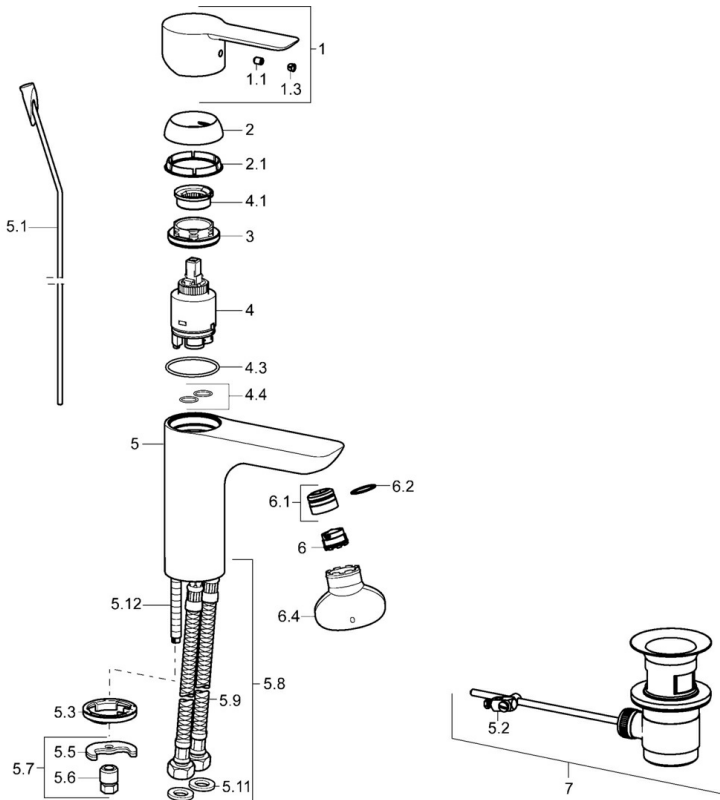

EAN: 4015474248595  
[static.hansa.com/06072203](https://static.hansa.com/06072203)

- Wastafel
- Eengreeps
- Wastafelmontage
- Chrom
- Vaste uitloop
- PCA® mousseur voor een drakonafhankelijke doorstroom, CACHE® mousseur geïntegreerd in kraanhuis
- Hendel met warm-koud-aanduiding, Eengreeps bediend
- Afvoergarnituur met trekstang
- Temperatuurbegrenzer, Temperatuurbegrenzer (achteraf instelbaar)
- $\phi$  35 mm keramisch binnenwerk voor debiet en temperatuur instelling
- Flexibele aansluitslang(en)
- Kraanhuis gemaakt van DZR messing, Rapid-montagesysteem

### Technische eigenschappen

DN-maat **DN15**  
Warmwatertoevoer **max. +70°C**  
Werkdruk **1-10 bar**  
Aansluitmaat **G3/8**  
Projection **94 mm**  
Terugstroom beveiliging (EN1717) **AA**  
Materiaal **brass**

### SP06092203

	Naam	Code
1	Hendel Chroom	59913650
1.1	Schroef, M5x8, SW2.5	59904755
1.3	Sierdop Grijs	59912112
2	Kap, 33x3 mm Chroom	59912504
2.1	Dichting, 45x35.5x5.4	59913651
3	Schroefring, M40x1, SW30	59913210
4	Binnenwerk, 3.5 Eco	59912324
4	Binnenwerk, 3.5 Classic	59913075
4.1	Temperature adjustment limiter	59912325
4.3	O-ring, d 28.24x2.62 Stopgezet	59912590
4.4	O-ring, d 10.10x1.60 Stopgezet	59905072
5.1	Trekstang Chroom	59913652
5.2	Gewrichtstuk	59904624
5.3	Wasser	59914591
5.5	Fixing plate	59904765
5.6	Schroef, M8x1, SW13	59904766
5.7	Bevestigingsset	59910749
5.8	Flexibele aansluitingen, L=430, G3/8-M10x1 RH Stopgezet	59913213
5.9	Flexibele aansluitingen, L=430, G3/8-M10x1	59912515
5.10	O-ring, d 7.65x1.78	59902337
5.11	Dichting, 9.5x14.4x2	59912551
5.12	Bevestigingsschroeven, M8x1, L=140	59912474
6	Mousseur, M18.5x1, TJ	59913366
6.1	Pasring voor schuimstraler Chroom	59913654
6.4	Schuimstralersleutel, M18.5	59913367
7	Wastegarnituur Chroom	59911441
N.I.	Sleutel, SW30/34	59912108