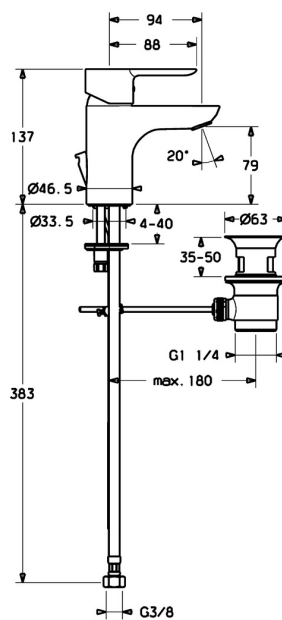

EAN: 4015474248595  
[static.hansa.com/06072203](https://static.hansa.com/06072203)

- Wastafel
- Eengreeps
- Wastafelmontage
- Chrom
- Vaste uitloop
- PCA® mousseur voor een drakonafhankelijke doorstroom, CACHE® mousseur geïntegreerd in kraanhuis
- Hendel met warm-koud-aanduiding, Eengreeps bediend
- Afvoergarnituur met trekstang
- Temperatuurbegrenzer, Temperatuurbegrenzer (achteraf instelbaar)
- $\phi$  35 mm keramisch binnenwerk voor debiet en temperatuur instelling
- Flexibele aansluitslang(en)
- Kraanhuis gemaakt van DZR messing, Rapid-montagesysteem

### Doorstromingseigenschappen

Doorstroomhoeveelheid bij 3 bar (met debietregelaar) **6.0 l/min**

### Technische eigenschappen

DN-maat **DN15**  
Warmwatertoevoer **max. +70°C**  
Werkdruk **1-10 bar**  
Aansluitmaat **G3/8**  
Projection **94 mm**  
Terugstroom beveiliging (EN1717) **AA**  
Materiaal **brass**