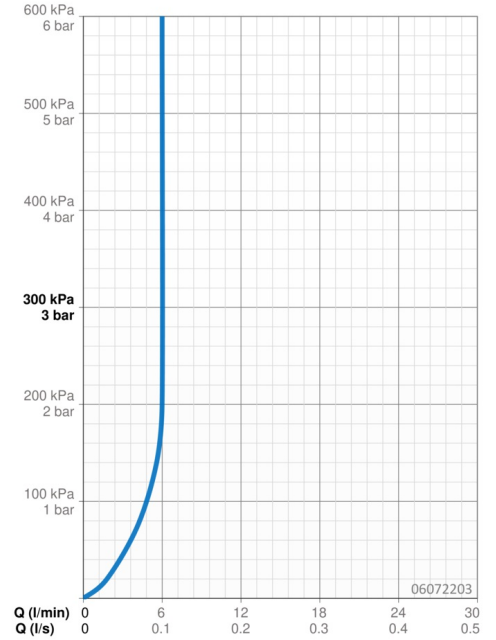

Technische gegevens

Doorstromingseigenschappen

Doorstroomhoeveelheid bij 3 bar (met debietregelaar) **6.0 l/min**

Technische eigenschappen

DN-maat **DN15**
Warmwatertoevoer **max. +70°C**
Werkdruk **1-10 bar**
Aansluitmaat **G3/8**
Projection **94 mm**
Terugstroom beveiliging (EN1717) **AA**
Materiaal **brass**

Voorschriften

EN-norm **EN 817**
Geluidsklasse **I (ISO 3822)**

Toestemmingen en Verklaringen

DVGW **NW-6506CN0315**
ABP **PA-IX 38219/IO**