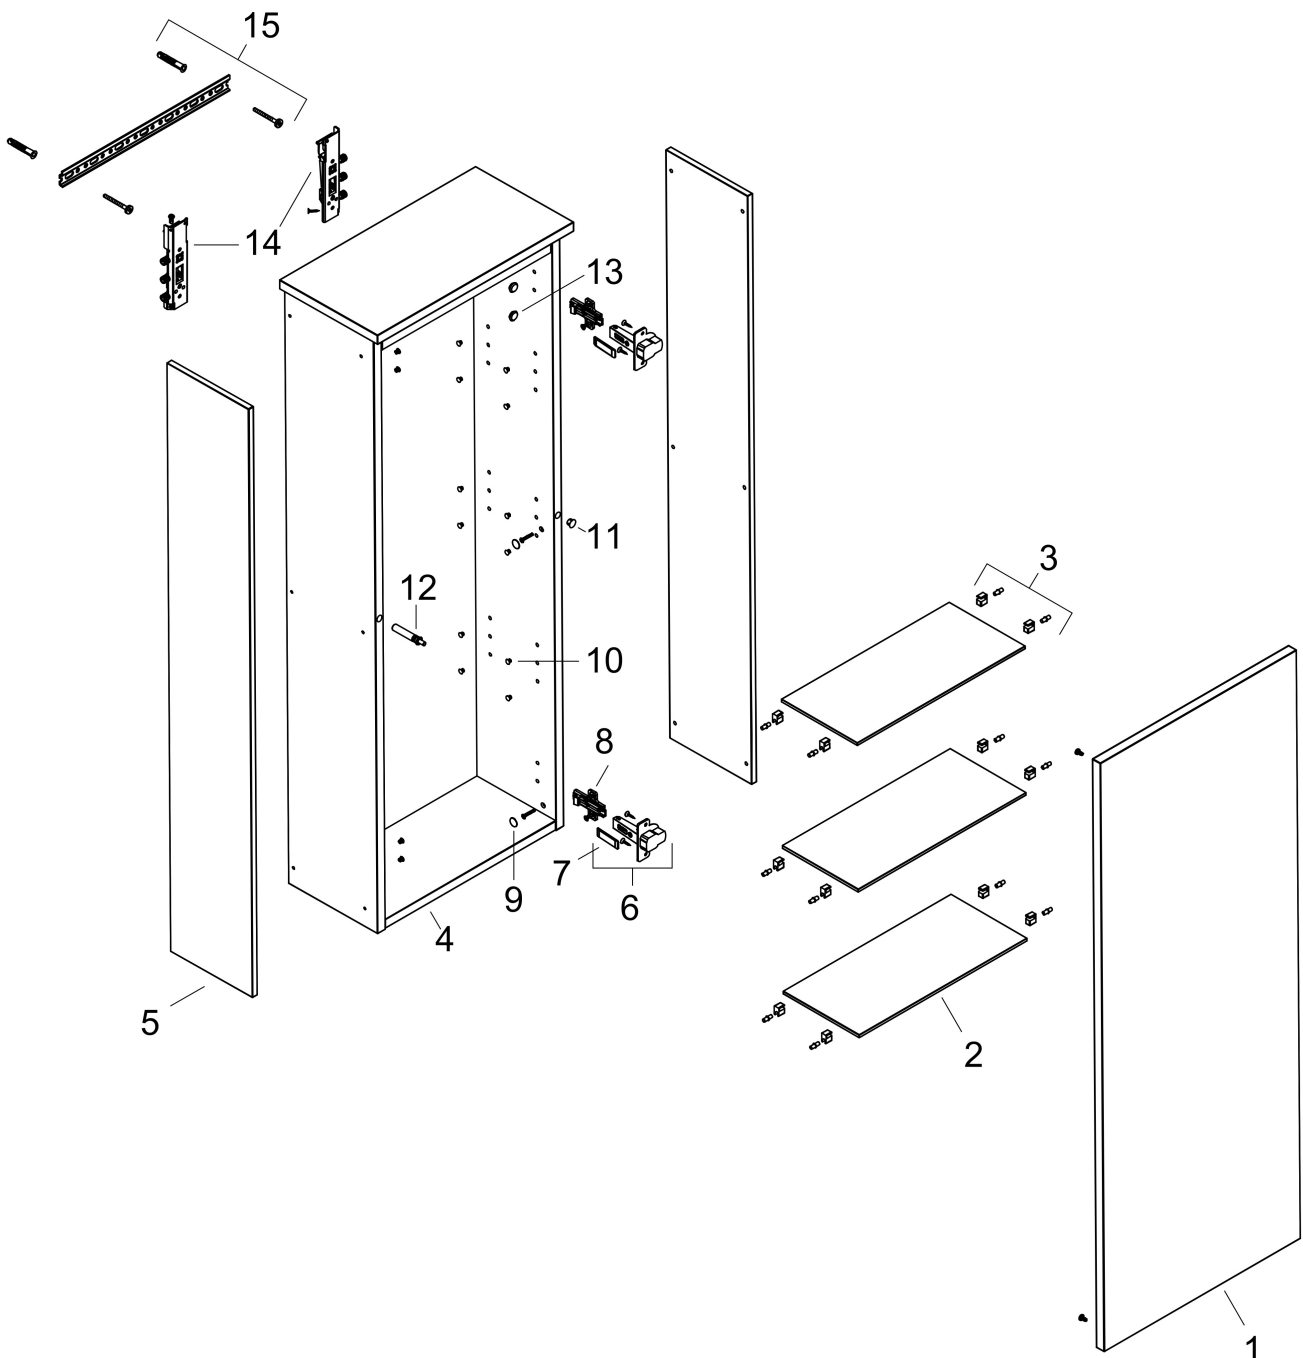

Merk hansgrohe
 Artikelnaam **Xilesa E** halfhoge kast 400/200, scharnier rechts
 Art.nr. 54282550
 Oppervlakte Cashmere Oak
 Netto prijs 458,27 EUR

Product foto

Kenmerken

- bestaat uit: halfhoge kast, glazen planchetten, afdekplaat
- MoistureProof: duurzaam materiaal dat lang mooi blijft
- materiaal afdekplaat: 3-laags spaanplaat met hoge dichtheid
- oppervlaktemateriaal afdekplaat: melamine directe coating
- dikte afdekplaat: 16 mm
- met zijgreepopening
- type opening: deur
- 1 deur
- deurscharnier: rechts, richting van het deurscharnier kan worden gewijzigd
- SoftClose, voor zacht sluiten
- met 2 verstelbare glazen planchetten
- montagevoorwaarde: voorgemonteerd
- met bevestigingsmateriaal

Maat tekeningen

Technologie

Certificaat

Merk hansgrohe
Artikelnaam **Xilesa E** halfhoge kast 400/200, scharnier rechts
Art.nr. 54282550
Oppervlakte Cashmere Oak
Netto prijs 458,27 EUR

Explosietekening voor bouwjaar: >03/25

Merk hansgrohe
 Artikelnaam **Xilesa E** halfhoge kast 400/200, scharnier rechts
 Art.nr. 54282550
 Oppervlakte Cashmere Oak
 Netto prijs 458,27 EUR

Onderdelen voor bouwjaar: >03/25

Pos	Beschrijving	Art.nr.	Prijs
1	meubelfront	92037550	153,50
2	glasplaat	92055000	34,01
3	wandhouder	92054000	13,21
4	meubelromp	92028550	
5	dekorplaat	92047550	118,25
6	deurscharnier cpl.	92058000	34,01
7	afdekkap	92059000	10,82
8	wandhouder compl.	92060000	17,26
9	afdekkap	92050000	13,21
10	afdekkap	92051000	13,21
11	afdekkap	92046000	10,82
12	Deurdemper	92038000	17,26
13	afdekkap	92039000	13,21
14	montageset	87145000	42,22
15	montageset	92057000	17,26