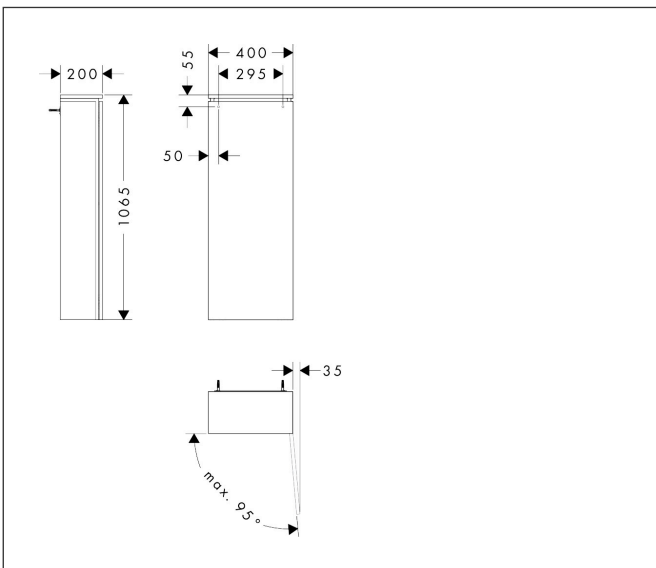

Merk hansgrohe
 Artikelnaam **Xilesa E** halfhoge kast 400/200, scharnier rechts
 Art.nr. 54282550
 Oppervlakte Cashmere Oak
 Netto prijs 458,27 EUR

Product foto

Kenmerken

- bestaat uit: halfhoge kast, glazen planchetten, afdekplaat
- MoistureProof: duurzaam materiaal dat lang mooi blijft
- materiaal afdekplaat: 3-laags spaanplaat met hoge dichtheid
- oppervlaktemateriaal afdekplaat: melamine directe coating
- dikte afdekplaat: 16 mm
- met zijgreepopening
- type opening: deur
- 1 deur
- deurscharnier: rechts, richting van het deurscharnier kan worden gewijzigd
- SoftClose, voor zacht sluiten
- met 2 verstelbare glazen planchetten
- montagevoorwaarde: voorgemonteerd
- met bevestigingsmateriaal

Maat tekeningen

Technologie

Certificaat

Merk hansgrohe
Artikelnaam **Xilesa E** halfhoge kast 400/200, scharnier rechts
Art.nr. 54282550
Oppervlakte Cashmere Oak
Netto prijs 458,27 EUR

Explosietekening voor bouwjaar: >03/25

Merk hansgrohe
 Artikelnaam **Xilesa E** halfhoge kast 400/200, scharnier rechts
 Art.nr. 54282550
 Oppervlakte Cashmere Oak
 Netto prijs 458,27 EUR

Onderdelen voor bouwjaar: >03/25

Pos	Beschrijving	Art.nr.	Prijs
1	meubelfront	92037550	153,50
2	glasplaat	92055000	34,01
3	wandhouder	92054000	13,21
4	meubelromp	92028550	
5	dekorplaat	92047550	118,25
6	deurscharnier cpl.	92058000	34,01
7	afdekkap	92059000	10,82
8	wandhouder compl.	92060000	17,26
9	afdekkap	92050000	13,21
10	afdekkap	92051000	13,21
11	afdekkap	92046000	10,82
12	Deurdemper	92038000	17,26
13	afdekkap	92039000	13,21
14	montageset	87145000	42,22
15	montageset	92057000	17,26