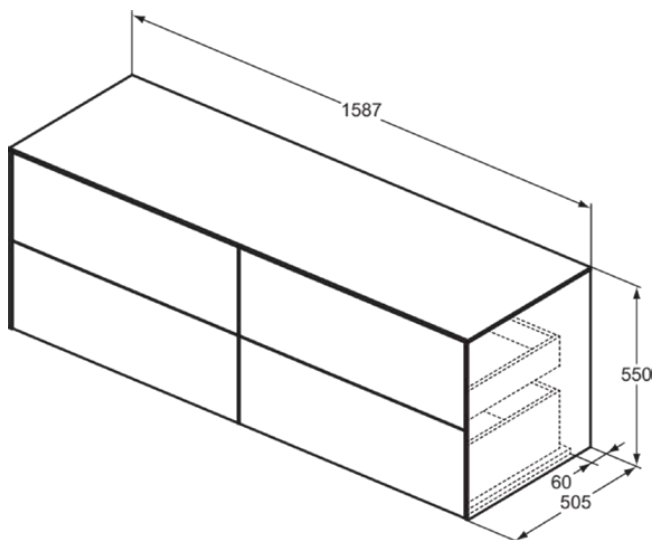

CONCA

T4325Y1

CONCA | Wastafelmeubel 1587x505x550 mm in matt white afwerking, 4 laden | Greeploos, Volledige extractielade, Push-to-open, Softclose, Voorgemonteerd, Duurzaam geproduceerd hout

Afbeelding & technische tekening

Algemene informatie

Productcategorie:	Meubels
Producttype:	Wastafelmeubel
Merk:	Ideal Standard
Collectie:	CONCA
Ontwerper:	Palomba Serafini Associati
Colour:	Y1 - Matt White
Afwerking van het oppervlak:	mat
Hoogte (mm):	550
Breedte (mm):	1587
Lengte / sprong (mm):	505
Bevestigingswijze:	Bevestigingsset
Nettogewicht (kg):	85.00
EAN-code:	8014140464211

Kenmerken

	Greeploos		Volledige extractielade
	Push-to-open		Softclose
	Voorgemonteerd		Duurzaam geproduceerd hout

Downloads

- [Installation Guide](#)
- [Spare Parts List](#)

Product specificaties

Sluitingsmechanisme:	Softclosing
Kleurcode:	Y1
Kleuromschrijving:	matt white
Hoekmodel:	Nee
Volledige extractielade:	Yes
Gre(e)p(en):	Greeploos
Verstelbare montagevoeten:	Nee
Materiaal:	Hout
Materiaalkwaliteit lichaam:	3-laags spaanplaat met hoge dichtheid
Materiaalkwaliteit afdekblad:	MDF gelakt
Aantal deuren (totaal):	0
Aantal deuren (links openend):	0
Aantal deuren (rechts openend):	0
Aantal laden (totaal):	4
Aantal externe laden:	4
Aantal interne laden:	0
Aantal open vakken:	0

CONCA

T4325Y1

CONCA | Wastafelmeubel 1587x505x550 mm in matt white afwerking, 4 laden | Greeploos, Volledige extractielade, Push-to-open, Softclose, Voorgemonteerd, Duurzaam geproduceerd hout

Product specificaties