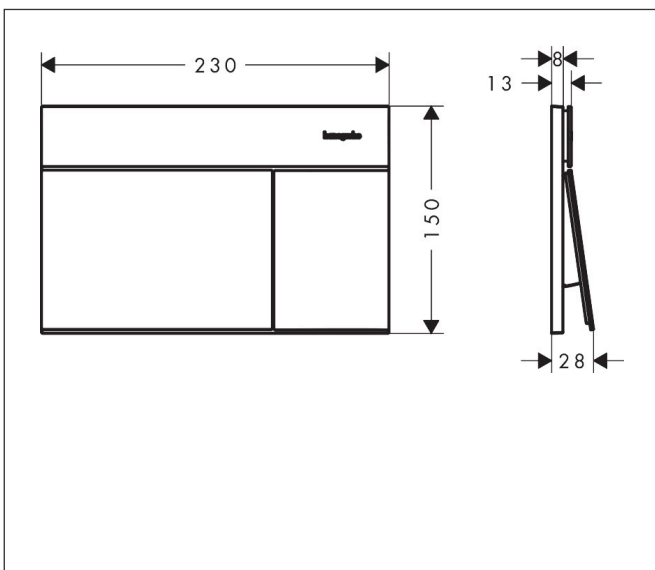

Merk	hansgrohe
Artikelnaam	<b>iFrame Element E</b> drukplaatvoor dual flush
Art.nr.	66003700
Oppervlakte	Mat wit
Netto prijs	324,00 EUR

## Kenmerken

- wandmontage
- voor een spoelsysteem met 2 volumes
- van metaal
- mechanisch
- bediening: van voren met twee knoppen

## Maat tekeningen

Merk hansgrohe  
 Artikelnaam **iFrame Element E** drukplaatvoor dual flush  
 Art.nr. 66003700  
 Oppervlakte Mat wit  
 Netto prijs 324,00 EUR