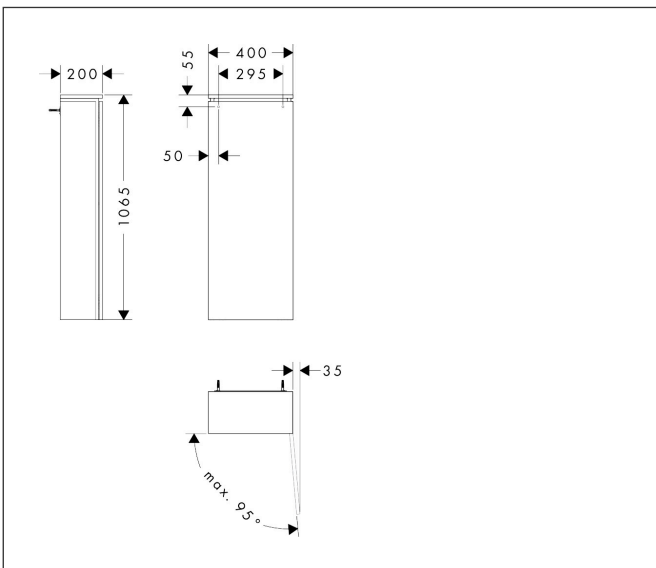

Merk hansgrohe  
 Artikelnaam **Xilesa E** halfhoge kast 400/200, scharnier rechts  
 Art.nr. 54282700  
 Oppervlakte mat wit  
 Netto prijs 458,27 EUR

## Kenmerken

- bestaat uit: halfhoge kast, glazen planchetten, afdekplaat
- MoistureProof: duurzaam materiaal dat lang mooi blijft
- materiaal afdekplaat: vezelplaat van gemiddelde dichtheid (MDF)
- oppervlaktemateriaal afdekplaat: lak
- dikte afdekplaat: 16 mm
- met zijgreepopening
- type opening: deur
- 1 deur
- deurscharnier: rechts, richting van het deurscharnier kan worden gewijzigd
- SoftClose, voor zacht sluiten
- met 2 verstelbare glazen planchetten
- montagevoorwaarde: voorgemonteerd
- met bevestigingsmateriaal

## Maat tekeningen

## Explosietekening voor bouwjaar: >03/25

Merk hansgrohe  
 Artikelnaam **Xilesa E** halfhoge kast 400/200, scharnier rechts  
 Art.nr. 54282700  
 Oppervlakte mat wit  
 Netto prijs 458,27 EUR