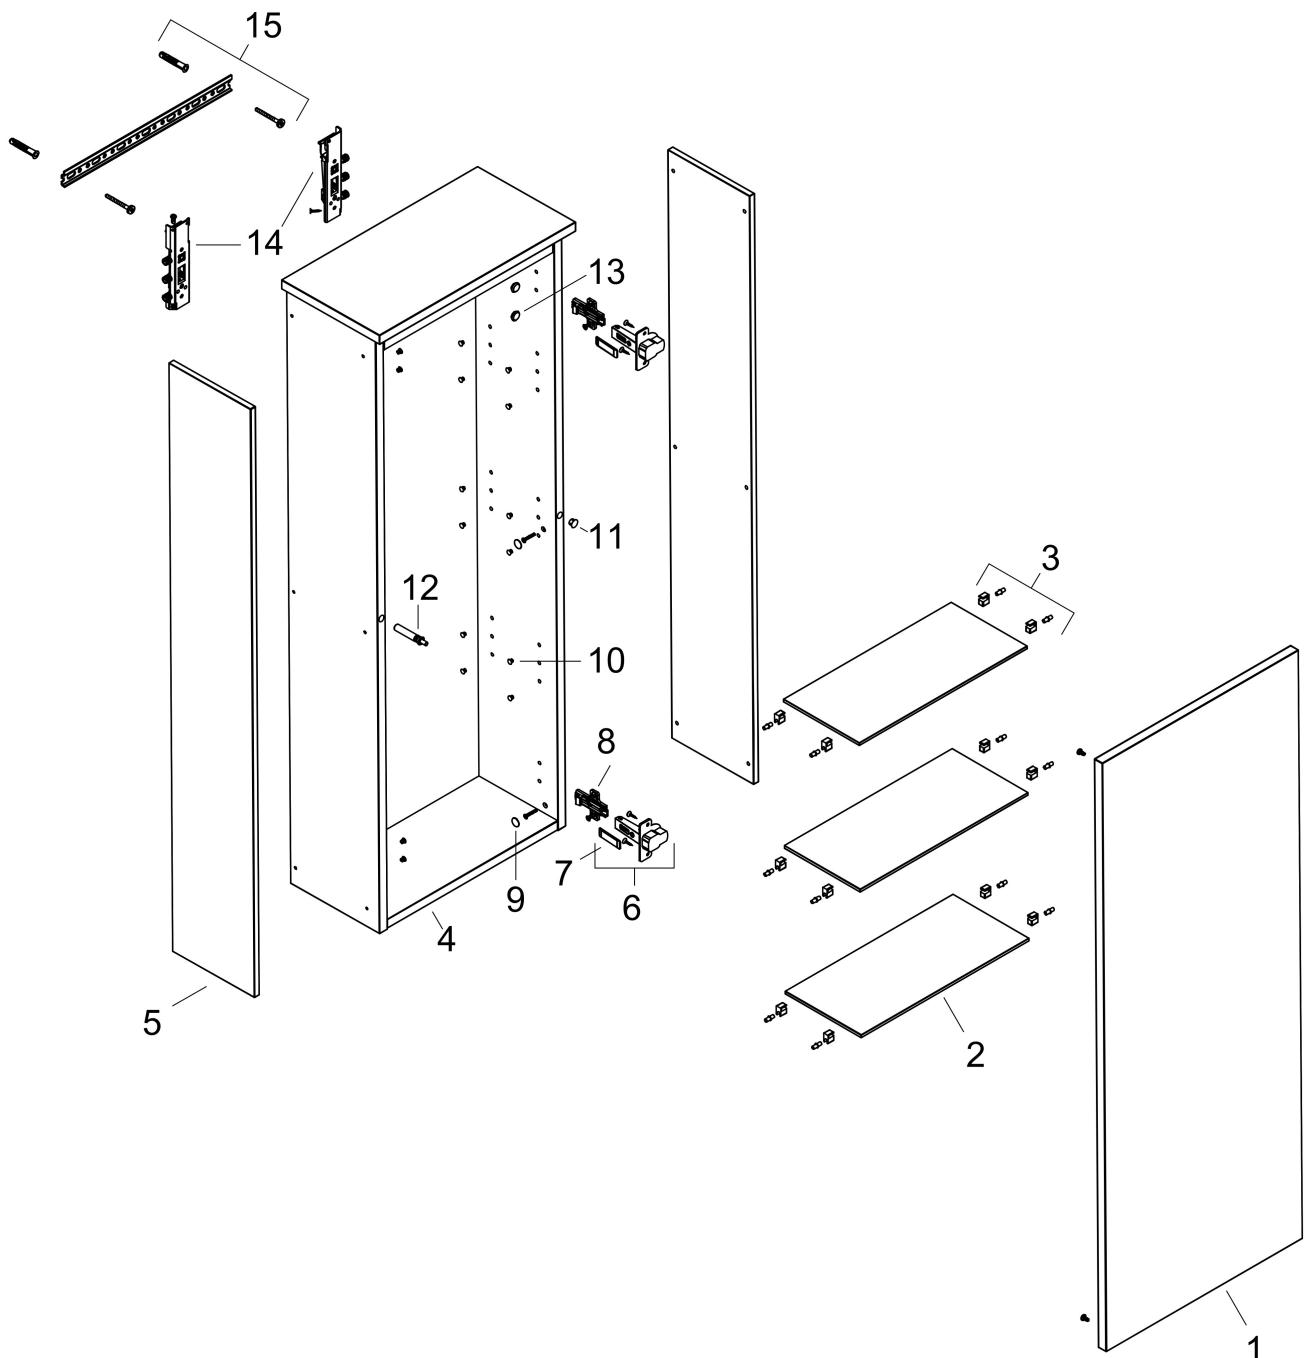

Merk hansgrohe
Artikelnaam **Xilesa E** halfhoge kast 400/200, scharnier rechts
Art.nr. 54282700
Oppervlakte mat wit
Netto prijs 458,27 EUR

Explosietekening voor bouwjaar: >03/25

Merk hansgrohe
Artikelnaam **Xilesa E** halfhoge kast 400/200, scharnier rechts
Art.nr. 54282700
Oppervlakte mat wit
Netto prijs 458,27 EUR

Onderdelen voor bouwjaar: >03/25

Pos	Beschrijving	Art.nr.	Prijs
1	meubelfront	92037700	153,50
2	glasplaat	92055000	34,01
3	wandhouder	92054000	13,21
4	meubelromp	92028700	
5	dekorplaat	92047700	153,50
6	deurscharnier cpl.	92058000	34,01
7	afdekkap	92059000	10,82
8	wandhouder compl.	92060000	17,26
9	afdekkap	92050000	13,21
10	afdekkap	92051000	13,21
11	afdekkap	92046000	10,82
12	Deurdemper	92038000	17,26
13	afdekkap	92039000	13,21
14	montageset	87145000	42,22
15	montageset	92057000	17,26