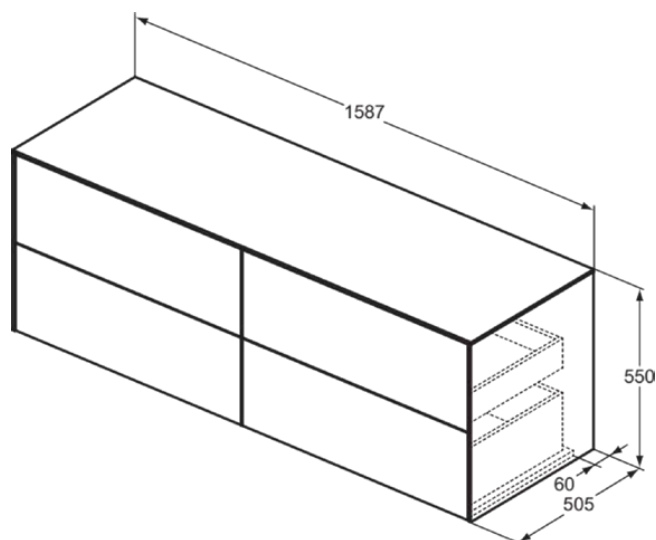

## T4325Y2

CONCA | Wastafelmeubel 1587x505x550 mm in matt anthracite afwerking, 4 laden | Greeploos, Volledige extractielade, Push-to-open, Softclose, Voorgemonteerd, Duurzaam geproduceerd hout

### Algemene informatie

Productcategorie:	Meubels
Producttype:	Wastafelmeubel
Merk:	Ideal Standard
Collectie:	CONCA
Ontwerper:	Palomba Serafini Associati
Colour:	Y2 - Matt Anthracite
Afwerking van het oppervlak:	mat
Hoogte (mm):	550
Breedte (mm):	1587
Lengte / sprong (mm):	505
Bevestigingswijze:	Bevestigingsset
Nettogewicht (kg):	85.00
EAN-code:	8014140464228