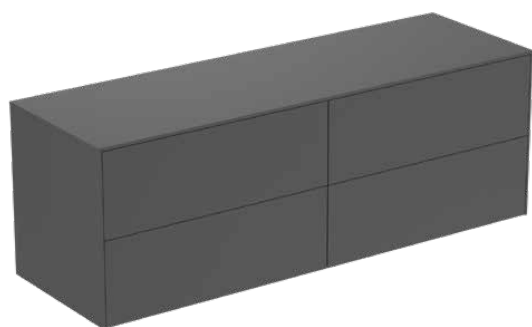

## T4325Y2

CONCA | Wastafelmeubel 1587x505x550 mm in matt anthracite afwerking, 4 laden | Greeploos, Volledige extractielade, Push-to-open, Softclose, Voorgemonteerd, Duurzaam geproduceerd hout

### Algemene informatie

Productcategorie:	Meubels
Producttype:	Wastafelmeubel
Merk:	Ideal Standard
Collectie:	CONCA
Ontwerper:	Palomba Serafini Associati
Colour:	Y2 - Matt Anthracite
Afwerking van het oppervlak:	mat
Hoogte (mm):	550
Breedte (mm):	1587
Lengte / sprong (mm):	505
Bevestigingswijze:	Bevestigingsset
Nettogewicht (kg):	85.00
EAN-code:	8014140464228