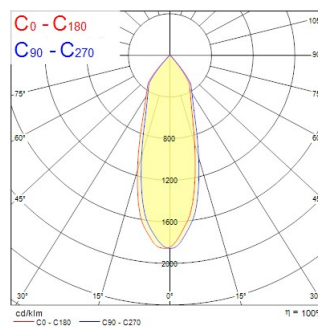

Technische gegevens

Afmetingen (mm)

Fotometrie

Distance [m]	Cone diameter [m]	Beam diameter [m]	Beam diameter [m]	Illuminance [lx]
0.5	0.35 0.27	Ø171	Ø150	2880 1200 1286
1.0	0.61 0.54	Ø171	Ø150	714 318 324
1.5	0.81 0.80	Ø171	Ø150	317 142 143
2.0	1.02 1.07	Ø171	Ø150	173 79 80
2.5	1.52 1.34	Ø171	Ø150	114 83 85
3.0	1.92 1.61	Ø171	Ø150	78 51 55

Distance [m] Cone diameter [m] Illuminance [lx]
 — C0 - C180 (Half beam angle: 30.9°)
 — C90 - C270 (Half beam angle: 33.9°)

Signo 152 3600LM 930 DALI

Artikelnummer 0060533

SYLVANIA

Algemene gegevens

Productnaam	Signo 152 3600LM 930 DALI
Technologie	LED
Lampvoet	N/A
Behuizing	Aluminium
Montage	Plafondinbouw
Algemene toepassing	Horeca, Winkel
Omgevingstemperatuur (°C)	-25°C...+40°C
ETIM klasse	EC001744
Garantie	5 jaar

Optische gegevens

Lumenstroom armatuur (lm)	3600
Efficiëntie armatuur lm/W	105
Kleurtemperatuur (K)	3000
Lichtkleur	Warmwit
CRI (Ra)	90
Initiële kleurvariatie (SDCM)	SDCM3
Bundel breedte (°)	36
Type licht distributie	Symmetrisch
Fotobiologische risicogroep	RG1