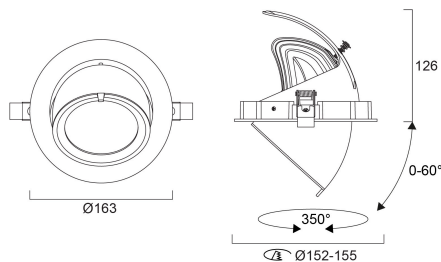

Technische gegevens

Afmetingen (mm)

Fotometrie

Distance [m]	Cone diameter [m]	Beam diameter [m]	Beam diameter [m]	Illuminance [lx]
0.5	0.35 0.27	Ø171	Ø150	2880 1200 1286
1.0	0.61 0.54	Ø171	Ø150	714 318 324
1.5	0.81 0.80	Ø171	Ø150	317 142 143
2.0	1.02 1.07	Ø171	Ø150	173 79 80
2.5	1.52 1.34	Ø171	Ø150	114 83 85
3.0	1.92 1.61	Ø171	Ø150	78 51 55

Distance [m] Cone diameter [m] Illuminance [lx]
 — C0 - C180 (Half beam angle: 30.9°)
 — C90 - C270 (Half beam angle: 33.9°)

Signo 152 3600LM 930 DALI

Artikelnummer 0060533

SYLVANIA

Algemene gegevens

Productnaam	Signo 152 3600LM 930 DALI
Technologie	LED
Lampvoet	N/A
Behuizing	Aluminium
Montage	Plafondinbouw
Algemene toepassing	Horeca, Winkel
Omgevingstemperatuur (°C)	-25°C...+40°C
ETIM klasse	EC001744
Garantie	5 jaar

Optische gegevens

Lumenstroom armatuur (lm)	3600
Efficiëntie armatuur lm/W	105
Kleurtemperatuur (K)	3000
Lichtkleur	Warmwit
CRI (Ra)	90
Initiële kleurvariatie (SDCM)	SDCM3
Bundel breedte (°)	36
Type licht distributie	Symmetrisch
Fotobiologische risicogroep	RG1

Gegevens levensduur

Gemiddelde nominale levensduur - L70 B50	100000
--	--------

Fysieke gegevens

Kleur behuizing	RAL 9003 - Signal white
IP waarde	IP20
IK waarde	IK03
Afwerking diffusor	Transparant
Materiaal diffusor	PC Polycarbonaat
Afwerking reflector	Hoogglans
Hoogte (mm)	145
Nominale diameter product (mm)	165
Gewicht (kg)	1.2