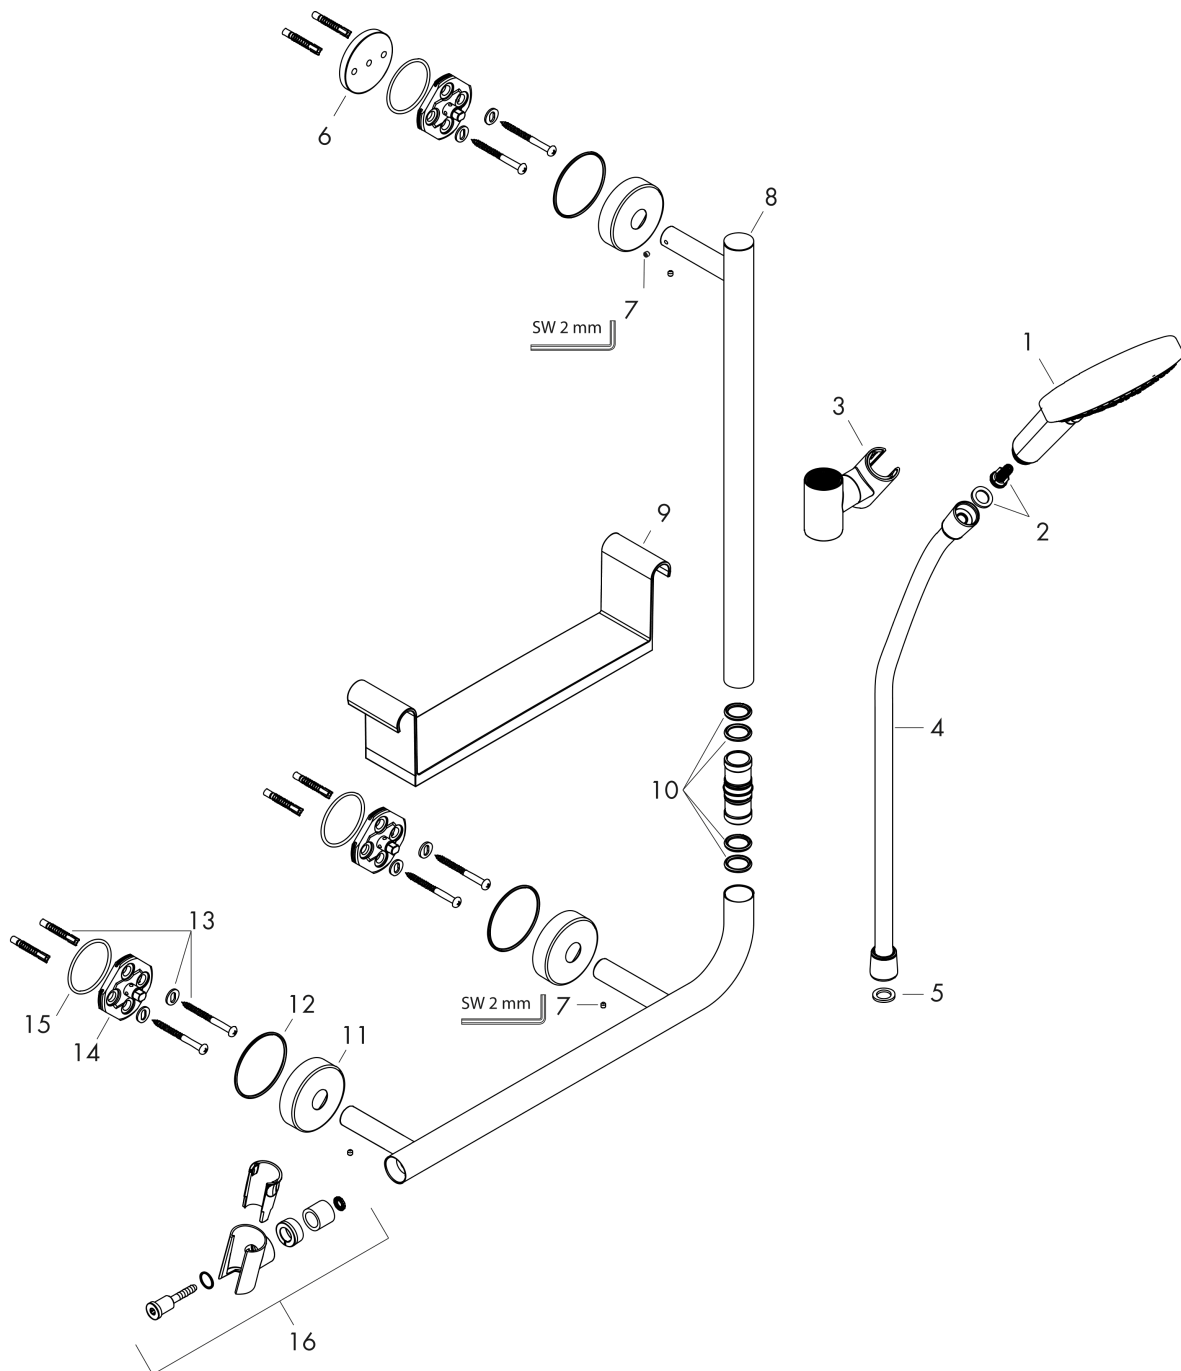

### Beschrijving

- bestaat uit: handdouche, douchestang, opbergbak, doucheslang, schuifstuk
- diameter handdouche 125 mm
- RainAir volle zachte regenstraal, Rain, Whirl intensieve massagestraal
- handige straalkeuze via Select-knop
- planchet van kunststof, oppervlak wit
- straalplaat los reinigbaar
- traploos in hoogte verstelbaar
- 90° in positie verstelbare handdouchehouder, zwenkbaar naar links en rechts, omhoog en omlaag
- douchehouder kan verwijderd worden
- metalen handdouchehouder
- wandhouders van metaal
- profielbuis: ronde
- buislengte: 1100 mm
- diameter glijstang: 25 mm
- boorafstand: 335 mm
- wandbeugel kan ook worden gebruikt als handgreep - draagvermogen van 130 kg
- doucheslang met conische moer aan beide uiteinden
- draaikoppeling voorkomt dat de slang in de knoop raakt

### Maattekening

**Raindance Select S**  
**doucheset 120 3jet met Unica'Comfort glijstang 110 cm rechts**  
 Finish: **chrom**    Artikelnummer: **26326000**

**Doorstroombiagram**

De verbruikswaarden werden in overeenstemming met de praktijk met de bijbehorende armaturen (thermostaat/mengkraan/inbouwventiel) gemeten.

**Raindance Select S**  
**doucheset 120 3jet met Unica'Comfort glijstang 110 cm rechts**  
 Finish: **chrom**    Artikelnummer: **26326000**

**Explosietekening**

Bouwjaar: >07/16

**Raindance Select S**  
**doucheset 120 3jet met Unica'Comfort glijstang 110 cm rechts**  
 Finish: **chrom**    Artikelnummer: **26326000**