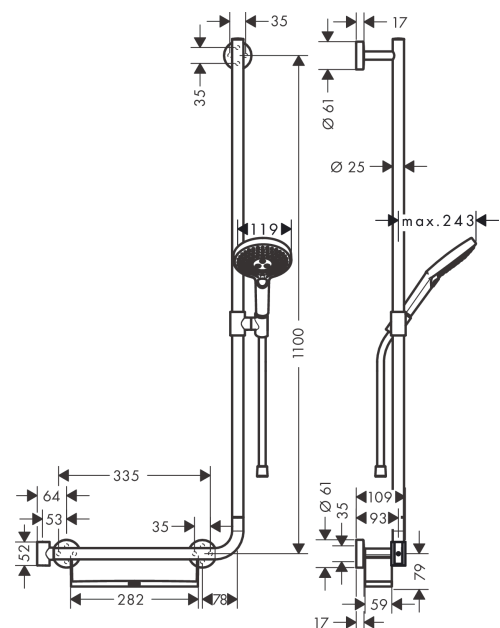

### Beschrijving

- bestaat uit: handdouche, douchestang, opbergbak, doucheslang, schuifstuk
- diameter handdouche 125 mm
- RainAir volle zachte regenstraal, Rain, Whirl intensieve massagestraal
- handige straalkeuze via Select-knop
- planchet van kunststof, oppervlak wit
- straalplaat los reinigbaar
- traploos in hoogte verstelbaar
- 90° in positie verstelbare handdouchehouder, zwenkbaar naar links en rechts, omhoog en omlaag
- douchehouder kan verwijderd worden
- metalen handdouchehouder
- wandhouders van metaal
- profielbuis: ronde
- buislengte: 1100 mm
- diameter glijstang: 25 mm
- boorafstand: 335 mm
- wandbeugel kan ook worden gebruikt als handgreep - draagvermogen van 130 kg
- doucheslang met conische moer aan beide uiteinden
- draaikoppeling voorkomt dat de slang in de knoop raakt

### Maattekening

**Raindance Select S**  
**doucheset 120 3jet met Unica'Comfort glijstang 110 cm rechts**  
 Finish: **chrom**    Artikelnummer: **26326000**

**Doorstroombiagram**

De verbruikswaarden werden in overeenstemming met de praktijk met de bijbehorende armaturen (thermostaat/mengkraan/inbouwventiel) gemeten.