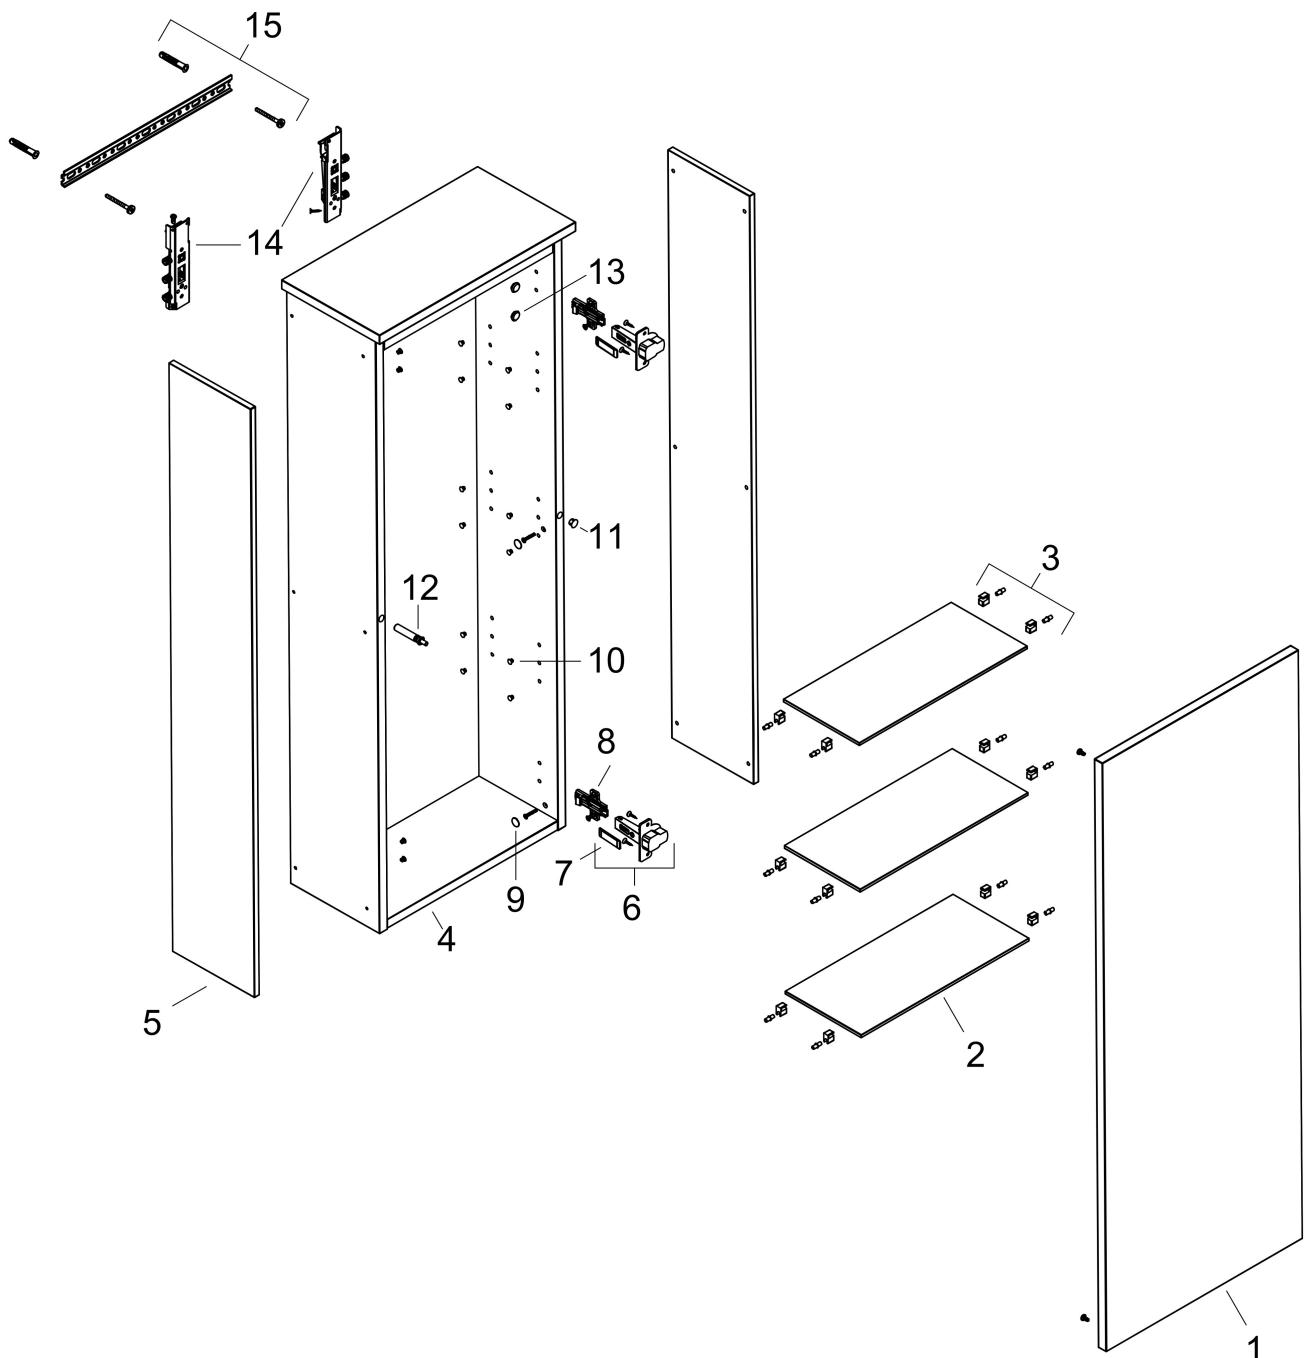

## Kenmerken

- bestaat uit: halfhoge kast, glazen planchetten, afdekplaat
- MoistureProof: duurzaam materiaal dat lang mooi blijft
- materiaal afdekplaat: vezelplaat van gemiddelde dichtheid (MDF)
- oppervlaktemateriaal afdekplaat: lak
- dikte afdekplaat: 16 mm
- met zijgreepopening
- type opening: deur
- 1 deur
- deurscharnier: rechts, richting van het deurscharnier kan worden gewijzigd
- SoftClose, voor zacht sluiten
- met 2 verstelbare glazen planchetten
- montagevoorwaarde: voormonteerd
- met bevestigingsmateriaal

## Maat tekeningen

## Certificaat

Merk hansgrohe  
Artikelnaam **Xilesa E** halfhoge kast 400/200, scharnier rechts  
Art.nr. 54282760  
Oppervlakte Slate Matt Grey  
Netto prijs 458,27 EUR

## Explosietekening voor bouwjaar: >03/25

Merk hansgrohe  
 Artikelnaam **Xilesa E** halfhoge kast 400/200, scharnier rechts  
 Art.nr. 54282760  
 Oppervlakte Slate Matt Grey  
 Netto prijs 458,27 EUR