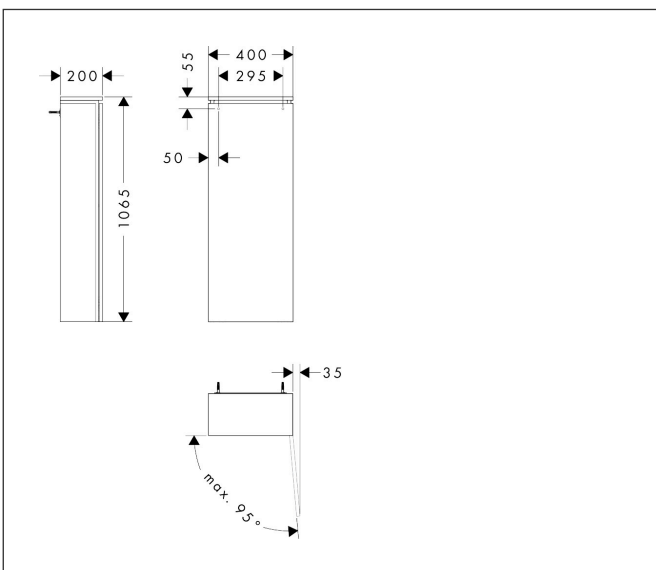

Merk	hansgrohe
Artikelnaam	<b>Xilesa E</b> halfhoge kast 400/200, scharnier rechts
Art.nr.	54282760
Oppervlakte	Slate Matt Grey
Netto prijs	458,27 EUR

## Kenmerken

- bestaat uit: halfhoge kast, glazen planchetten, afdekplaat
- MoistureProof: duurzaam materiaal dat lang mooi blijft
- materiaal afdekplaat: vezelplaat van gemiddelde dichtheid (MDF)
- oppervlaktemateriaal afdekplaat: lak
- dikte afdekplaat: 16 mm
- met zijgreepopening
- type opening: deur
- 1 deur
- deurscharnier: rechts, richting van het deurscharnier kan worden gewijzigd
- SoftClose, voor zacht sluiten
- met 2 verstelbare glazen planchetten
- montagevoorwaarde: voormonteerd
- met bevestigingsmateriaal

## Maat tekeningen

## Explosietekening voor bouwjaar: >03/25

Merk hansgrohe  
 Artikelnaam **Xilesa E** halfhoge kast 400/200, scharnier rechts  
 Art.nr. 54282760  
 Oppervlakte Slate Matt Grey  
 Netto prijs 458,27 EUR